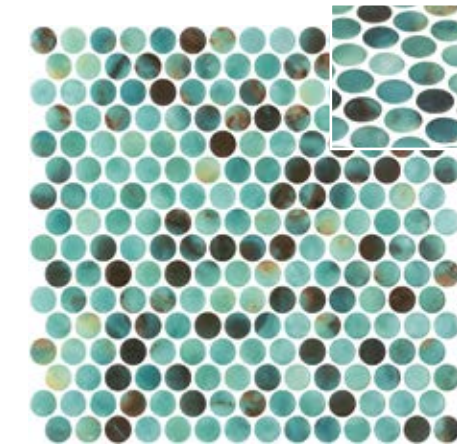

Penny Maui
2005454 | 440