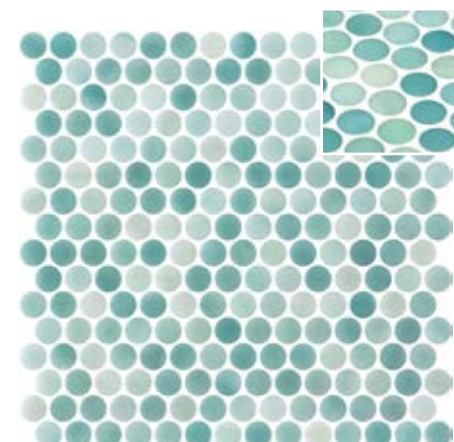

*Penny Carel Matte
2005862 | 440