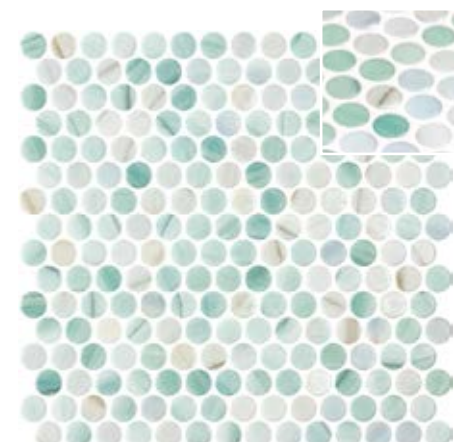

Penny Delbin Iridis
2005853 | 459