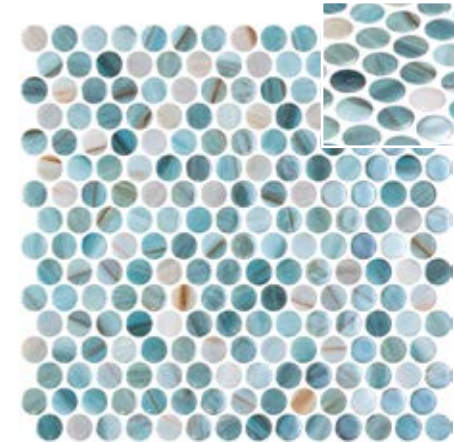

Penny Natureglass Opalo Black
2005021 | 424

Penny Natureglass Opalo White
2005022 | 424

Private Villa | Penny Natureglass Opalo White.

ø 19 mm - 0,74"
 P9
 m²
 1

Penny Vanguard Iridis

Penny Arrecife Iridis Grey
2005297 | 459