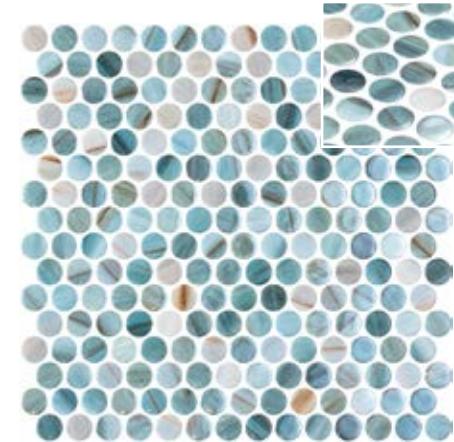

CENTURA

Penny Collection

ONIX®

Penny

ø 19 mm - 0,74"
 P9
 m²
 1

Private Villa | Penny Arrecife Iridis Grey.

Penny Vanguard Iridis

Penny Arrecife Iridis Grey
2005297 | 459