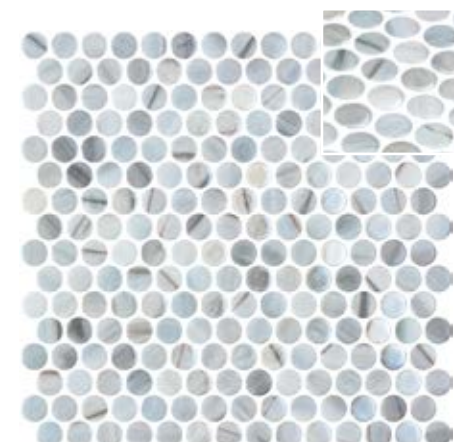

Penny Cassian Iridis
2005857 | 459