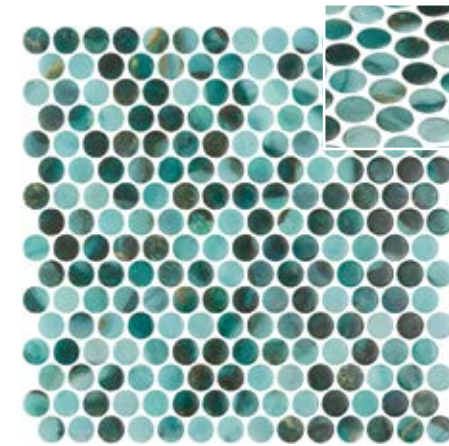

Penny Bora
2005456 | 440