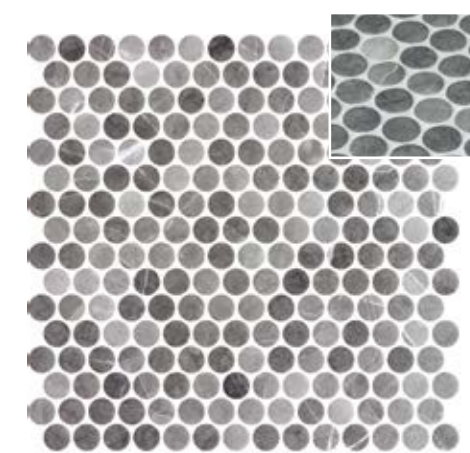

Penny Ecostones

DCOF
C3 / R11

*Penny Grafito Matte
2005018 | 427