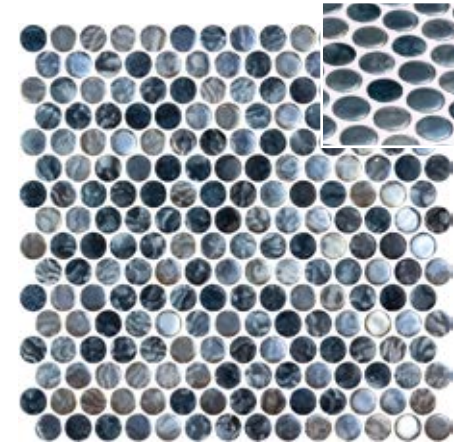

Penny Natureglass Opalo Black
2005021 | 424

Penny Natureglass Opalo White
2005022 | 424

Private Villa | Penny Natureglass Opalo White.

ø 19 mm - 0,74"
 P9
 m²
 1

Penny Vanguard Iridis

Penny Arrecife Iridis Grey
2005297 | 459