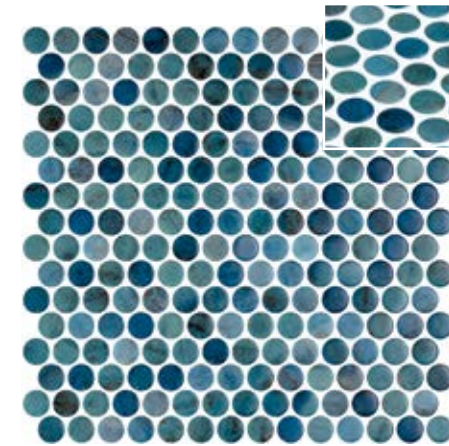

Penny Zaira Iridis
2005856 | 459

Penny Delbin Iridis
2005853 | 459

Penny Cassian Iridis
2005857 | 459

Penny Zhoe Iridis
2005854 | 459

ø 19 mm - 0,74"
 P9
 m²
 1

Penny Vanguard

Penny Forest Blue
2005158 | 440