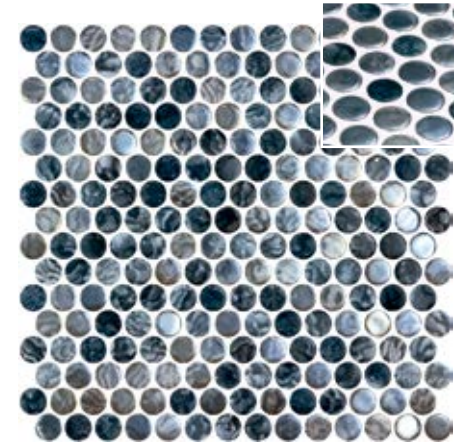

CENTURA

Penny Collection

ONIX®

Penny

ø 19 mm - 0,74"
 P9
 m²
 1

Private Villa | Penny Arrecife Iridis Grey.

Penny Vanguard Iridis

Penny Arrecife Iridis Grey
2005297 | 459