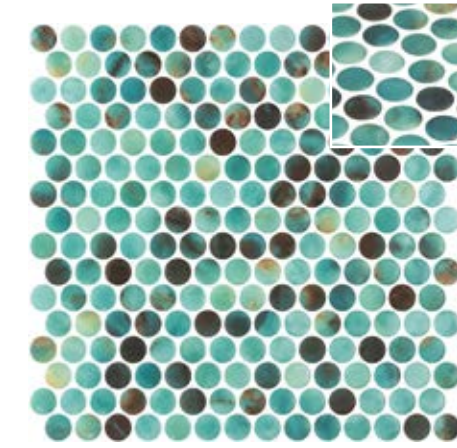

Penny Natureglass Opalo Black
2005021 | 424

Penny Natureglass Opalo White
2005022 | 424

Private Villa | Penny Natureglass Opalo White.

ø 19 mm - 0,74"
 P9
 m²
 1

Penny Vanguard Iridis

Penny Arrecife Iridis Grey
2005297 | 459

Penny Forest Blue
2005158 | 440

Penny Arrecife Emerald
2005451 | 440

Penny Krabi
2005453 | 440

Penny Bora
2005456 | 440

Penny Maui
2005454 | 440

Penny Savu
2005455 | 440

Penny Caribu
2005452 | 440

Penny Lungomare
2005155 | 427