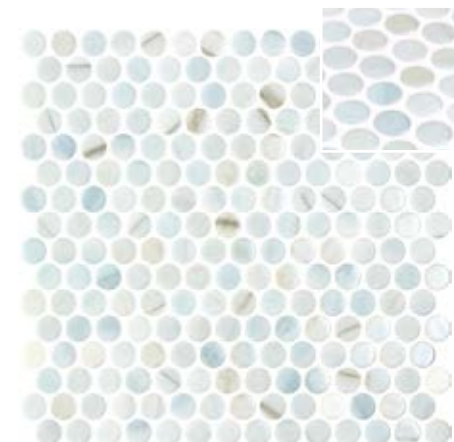

Penny Zhoe Iridis
2005854 | 459