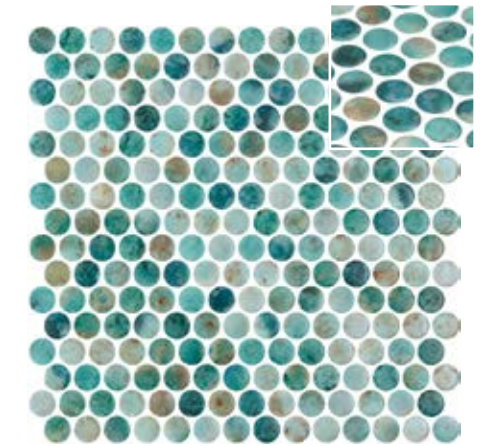

Penny Krabi
2005453 | 440