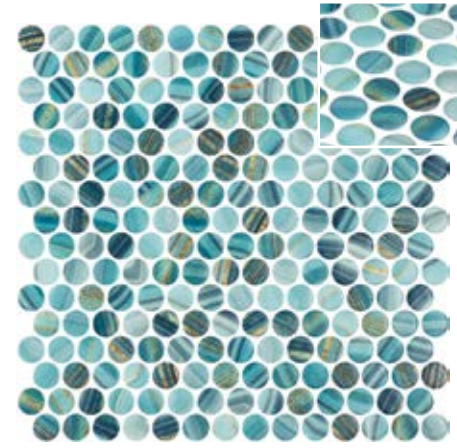

Penny Forest Blue
2005158 | 440

Penny Arrecife Emerald
2005451 | 440

Penny Krabi
2005453 | 440

Penny Bora
2005456 | 440

Penny Maui
2005454 | 440

Penny Savu
2005455 | 440

Penny Caribu
2005452 | 440

Penny Lungomare
2005155 | 427

Private Villa | Penny Arrecife Emerald.

Penny Vanguard

Penny Nordic Stone
2005154 | 427

Penny Dasha
2005855 | 427

Penny Storm
2005290 | 427

Penny Saona
2005156 | 427

Penny Kara Blue
2005153 | 427

Penny Meru
2005449 | 440