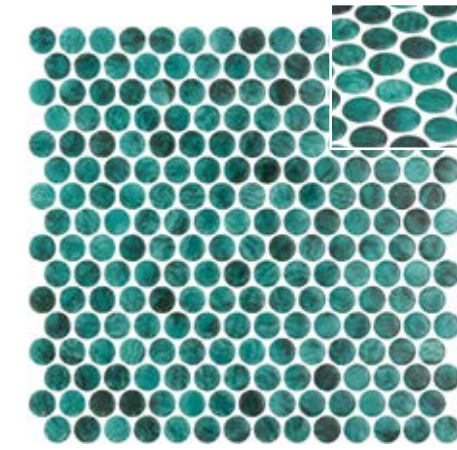

Penny Arrecife Emerald
2005451 | 440