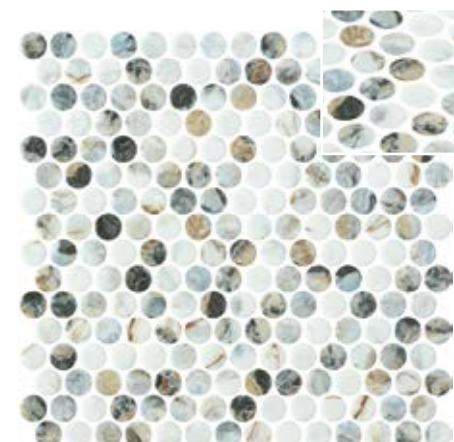

*Penny Abuhna Matte
2006226 | 440