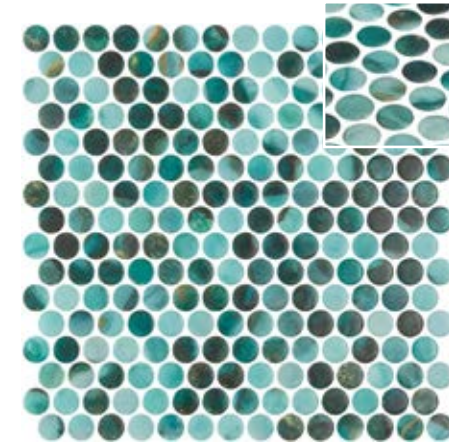

Penny Natureglass Opalo Black
2005021 | 424

Penny Natureglass Opalo White
2005022 | 424

Private Villa | Penny Natureglass Opalo White.

ø 19 mm - 0,74"
 P9
 m²
 1

Penny Vanguard Iridis

Penny Arrecife Iridis Grey
2005297 | 459

Penny Zaira Iridis
2005856 | 459

Penny Delbin Iridis
2005853 | 459

Penny Cassian Iridis
2005857 | 459

Penny Zhoe Iridis
2005854 | 459

Private Villa | Penny Cassian Iridis.

ø 19 mm - 0,74"
 P9
 m²
 1

Penny Vanguard

Penny Forest Blue
2005158 | 440

Penny Arrecife Emerald
2005451 | 440

Penny Krabi
2005453 | 440

Penny Bora
2005456 | 440

Penny Maui
2005454 | 440

Penny Savu
2005455 | 440

Penny Caribu
2005452 | 440

Penny Lungomare
2005155 | 427