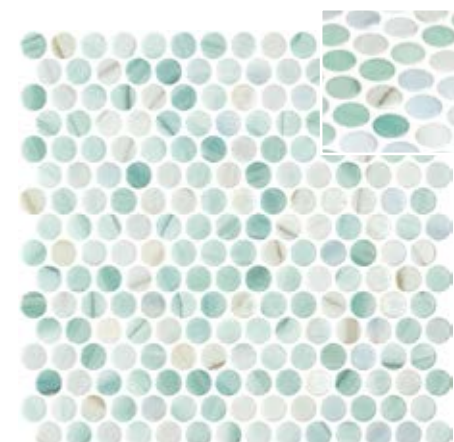

Penny Delbin Iridis
2005853 | 459