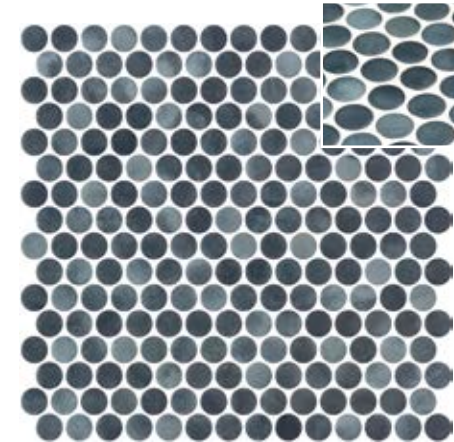

Penny Cotto

DCOF
C3 / R11

*Penny Bittor Matte
2005864 | 440