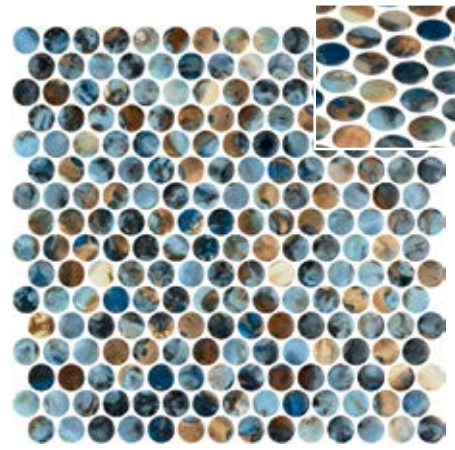

Penny Vanguard

Penny Nordic Stone
2005154 | 427

Penny Dasha
2005855 | 427

Penny Storm
2005290 | 427

Penny Saona
2005156 | 427

Penny Kara Blue
2005153 | 427

Penny Meru
2005449 | 440

Penny Print
2005157 | 440

*Penny Natureglass Dark Grey Matte  
 2005001 | 371

*Penny Natureglass Pale Blue Matte  
 2005007 | 371

*Penny Natureglass Smooth Grey Matte  
 2005002 | 371

*Penny Natureglass White Matte  
 2005008 | 371