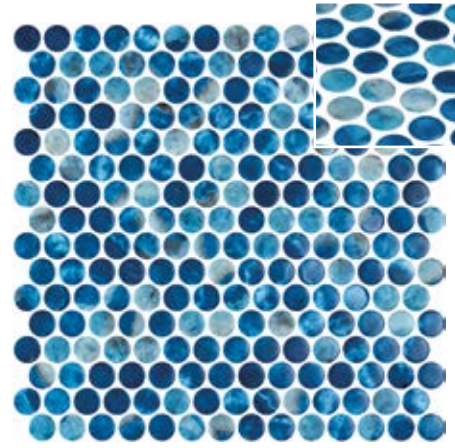

Penny Forest Blue
2005158 | 440

Penny Arrecife Emerald
2005451 | 440

Penny Krabi
2005453 | 440

Penny Bora
2005456 | 440

Penny Maui
2005454 | 440

Penny Savu
2005455 | 440

Penny Caribu
2005452 | 440

Penny Lungomare
2005155 | 427

Private Villa | Penny Arrecife Emerald.

Penny Vanguard

Penny Nordic Stone
2005154 | 427

Penny Dasha
2005855 | 427

Penny Storm
2005290 | 427

Penny Saona
2005156 | 427

Penny Kara Blue
2005153 | 427

Penny Meru
2005449 | 440