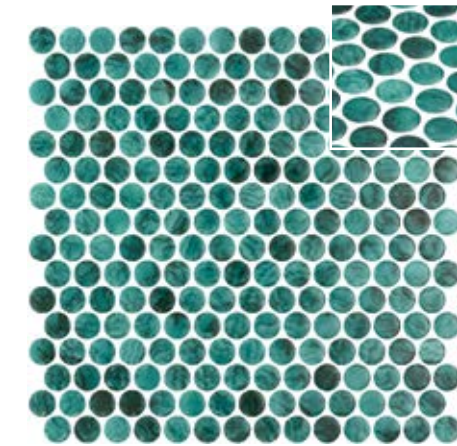

Penny Zaira Iridis
2005856 | 459

Penny Delbin Iridis
2005853 | 459

Penny Cassian Iridis
2005857 | 459

Penny Zhoe Iridis
2005854 | 459

ø 19 mm - 0,74"
 P9
 m²
 1

Penny Vanguard

Penny Forest Blue
2005158 | 440