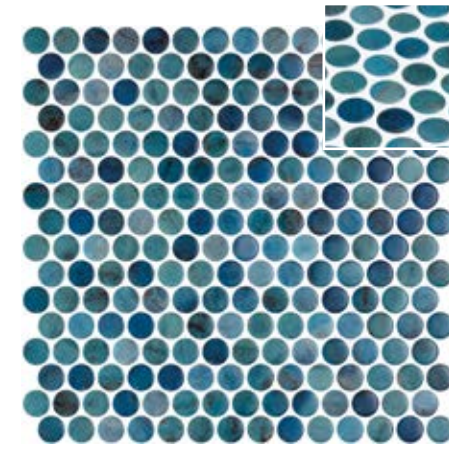

Penny Natureglass Opalo Black
2005021 | 424

Penny Natureglass Opalo White
2005022 | 424

Private Villa | Penny Natureglass Opalo White.

ø 19 mm - 0,74"
 P9
 m²
 1

Penny Vanguard Iridis

Penny Arrecife Iridis Grey
2005297 | 459

Penny Zaira Iridis
2005856 | 459

Penny Delbin Iridis
2005853 | 459

Penny Cassian Iridis
2005857 | 459

Penny Zhoe Iridis
2005854 | 459

Private Villa | Penny Cassian Iridis.

ø 19 mm - 0,74"
 P9
 m²
 1

Penny Vanguard