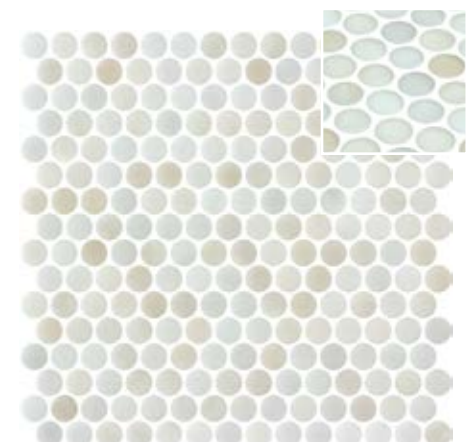

DCOF
 C3 / R11

***Penny Bittor Matte**
 2005864 | 440

***Penny Yadel Matte**
 2005863 | 440

***Penny Carel Matte**
 2005862 | 440

***Penny Gaia Matte**
 2005860 | 427

***Penny Livia Matte**
 2005861 | 440

*Tips for coloured grouting of Matte & Seda finish products | Check page 171.

***Penny Fosco Matte**
2005019 | 427

***Penny Athena Matte**
2005444 | 427

***Penny Calacatta Gold Matte**
2005020 | 427

***Penny Calacatta Blue Matte**
2006220 | 440

***Penny Venato White Matte**
2005128 | 427