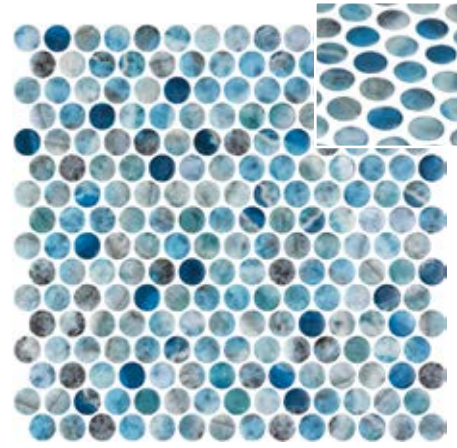

Penny Forest Blue
2005158 | 440

Penny Arrecife Emerald
2005451 | 440

Penny Krabi
2005453 | 440

Penny Bora
2005456 | 440

Penny Maui
2005454 | 440

Penny Savu
2005455 | 440

Penny Caribu
2005452 | 440

Penny Lungomare
2005155 | 427

Private Villa | Penny Arrecife Emerald.

Penny Vanguard

Penny Nordic Stone
2005154 | 427

Penny Dasha
2005855 | 427

Penny Storm
2005290 | 427

Penny Saona
2005156 | 427

Penny Kara Blue
2005153 | 427

Penny Meru
2005449 | 440

***Penny Fosco Matte**
2005019 | 427

***Penny Athena Matte**
2005444 | 427

***Penny Calacatta Gold Matte**
2005020 | 427

***Penny Calacatta Blue Matte**
2006220 | 440

***Penny Venato White Matte**
2005128 | 427