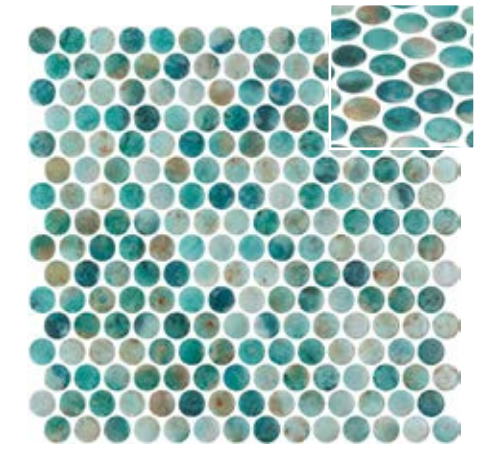

Penny Krabi
2005453 | 440