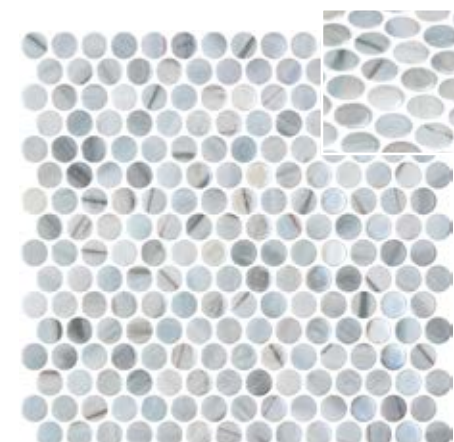

Penny Cassian Iridis
2005857 | 459