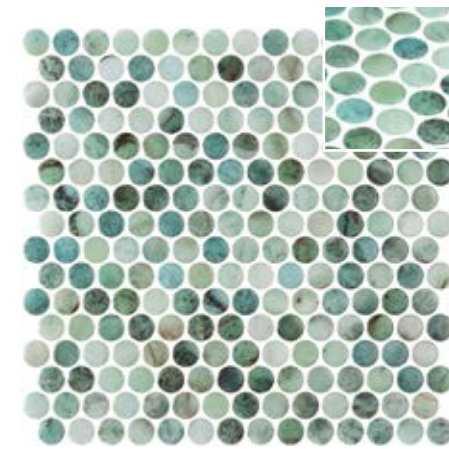

Penny Natureglass Opalo Black
2005021 | 424

Penny Natureglass Opalo White
2005022 | 424

Private Villa | Penny Natureglass Opalo White.

ø 19 mm - 0,74"
 P9
 m²
 1

Penny Vanguard Iridis

Penny Arrecife Iridis Grey
2005297 | 459

Penny Forest Blue
2005158 | 440

Penny Arrecife Emerald
2005451 | 440

Penny Krabi
2005453 | 440

Penny Bora
2005456 | 440

Penny Maui
2005454 | 440

Penny Savu
2005455 | 440

Penny Caribu
2005452 | 440

Penny Lungomare
2005155 | 427