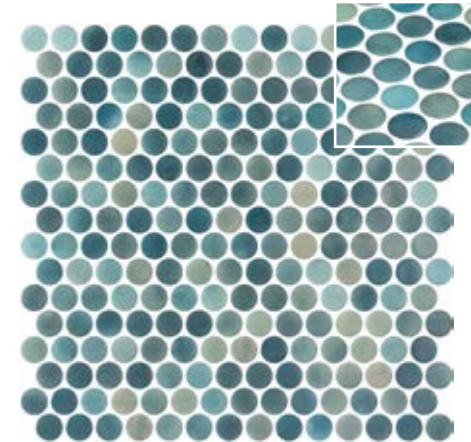

*Penny Yadel Matte
2005863 | 440