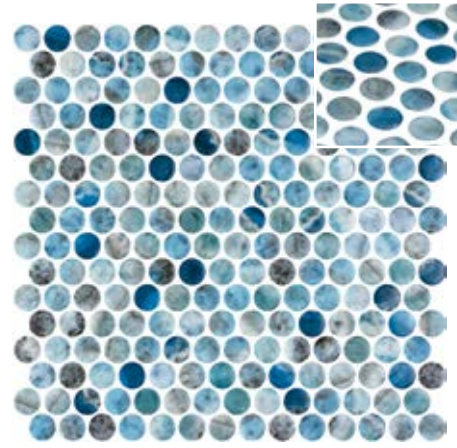

Penny Vanguard

Penny Nordic Stone
2005154 | 427

Penny Dasha
2005855 | 427

Penny Storm
2005290 | 427

Penny Saona
2005156 | 427

Penny Kara Blue
2005153 | 427

Penny Meru
2005449 | 440

Penny Print
2005157 | 440

*Penny Natureglass Dark Grey Matte  
 2005001 | 371

*Penny Natureglass Pale Blue Matte  
 2005007 | 371

*Penny Natureglass Smooth Grey Matte  
 2005002 | 371

*Penny Natureglass White Matte  
 2005008 | 371