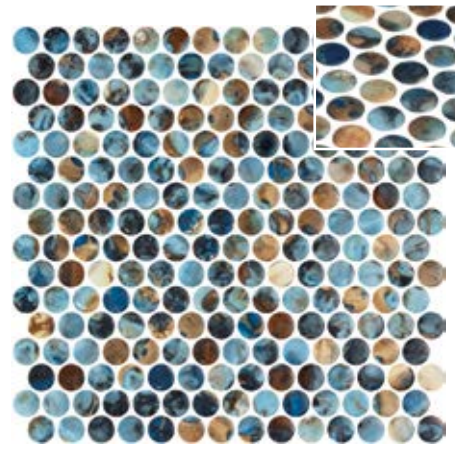

Penny Forest Blue
2005158 | 440

Penny Arrecife Emerald
2005451 | 440

Penny Krabi
2005453 | 440

Penny Bora
2005456 | 440

Penny Maui
2005454 | 440

Penny Savu
2005455 | 440

Penny Caribu
2005452 | 440

Penny Lungomare
2005155 | 427

Private Villa | Penny Arrecife Emerald.

Penny Vanguard

Penny Nordic Stone
2005154 | 427

Penny Dasha
2005855 | 427

Penny Storm
2005290 | 427

Penny Saona
2005156 | 427

Penny Kara Blue
2005153 | 427

Penny Meru
2005449 | 440

***Penny Fosco Matte**
2005019 | 427

***Penny Athena Matte**
2005444 | 427

***Penny Calacatta Gold Matte**
2005020 | 427

***Penny Calacatta Blue Matte**
2006220 | 440

***Penny Venato White Matte**
2005128 | 427