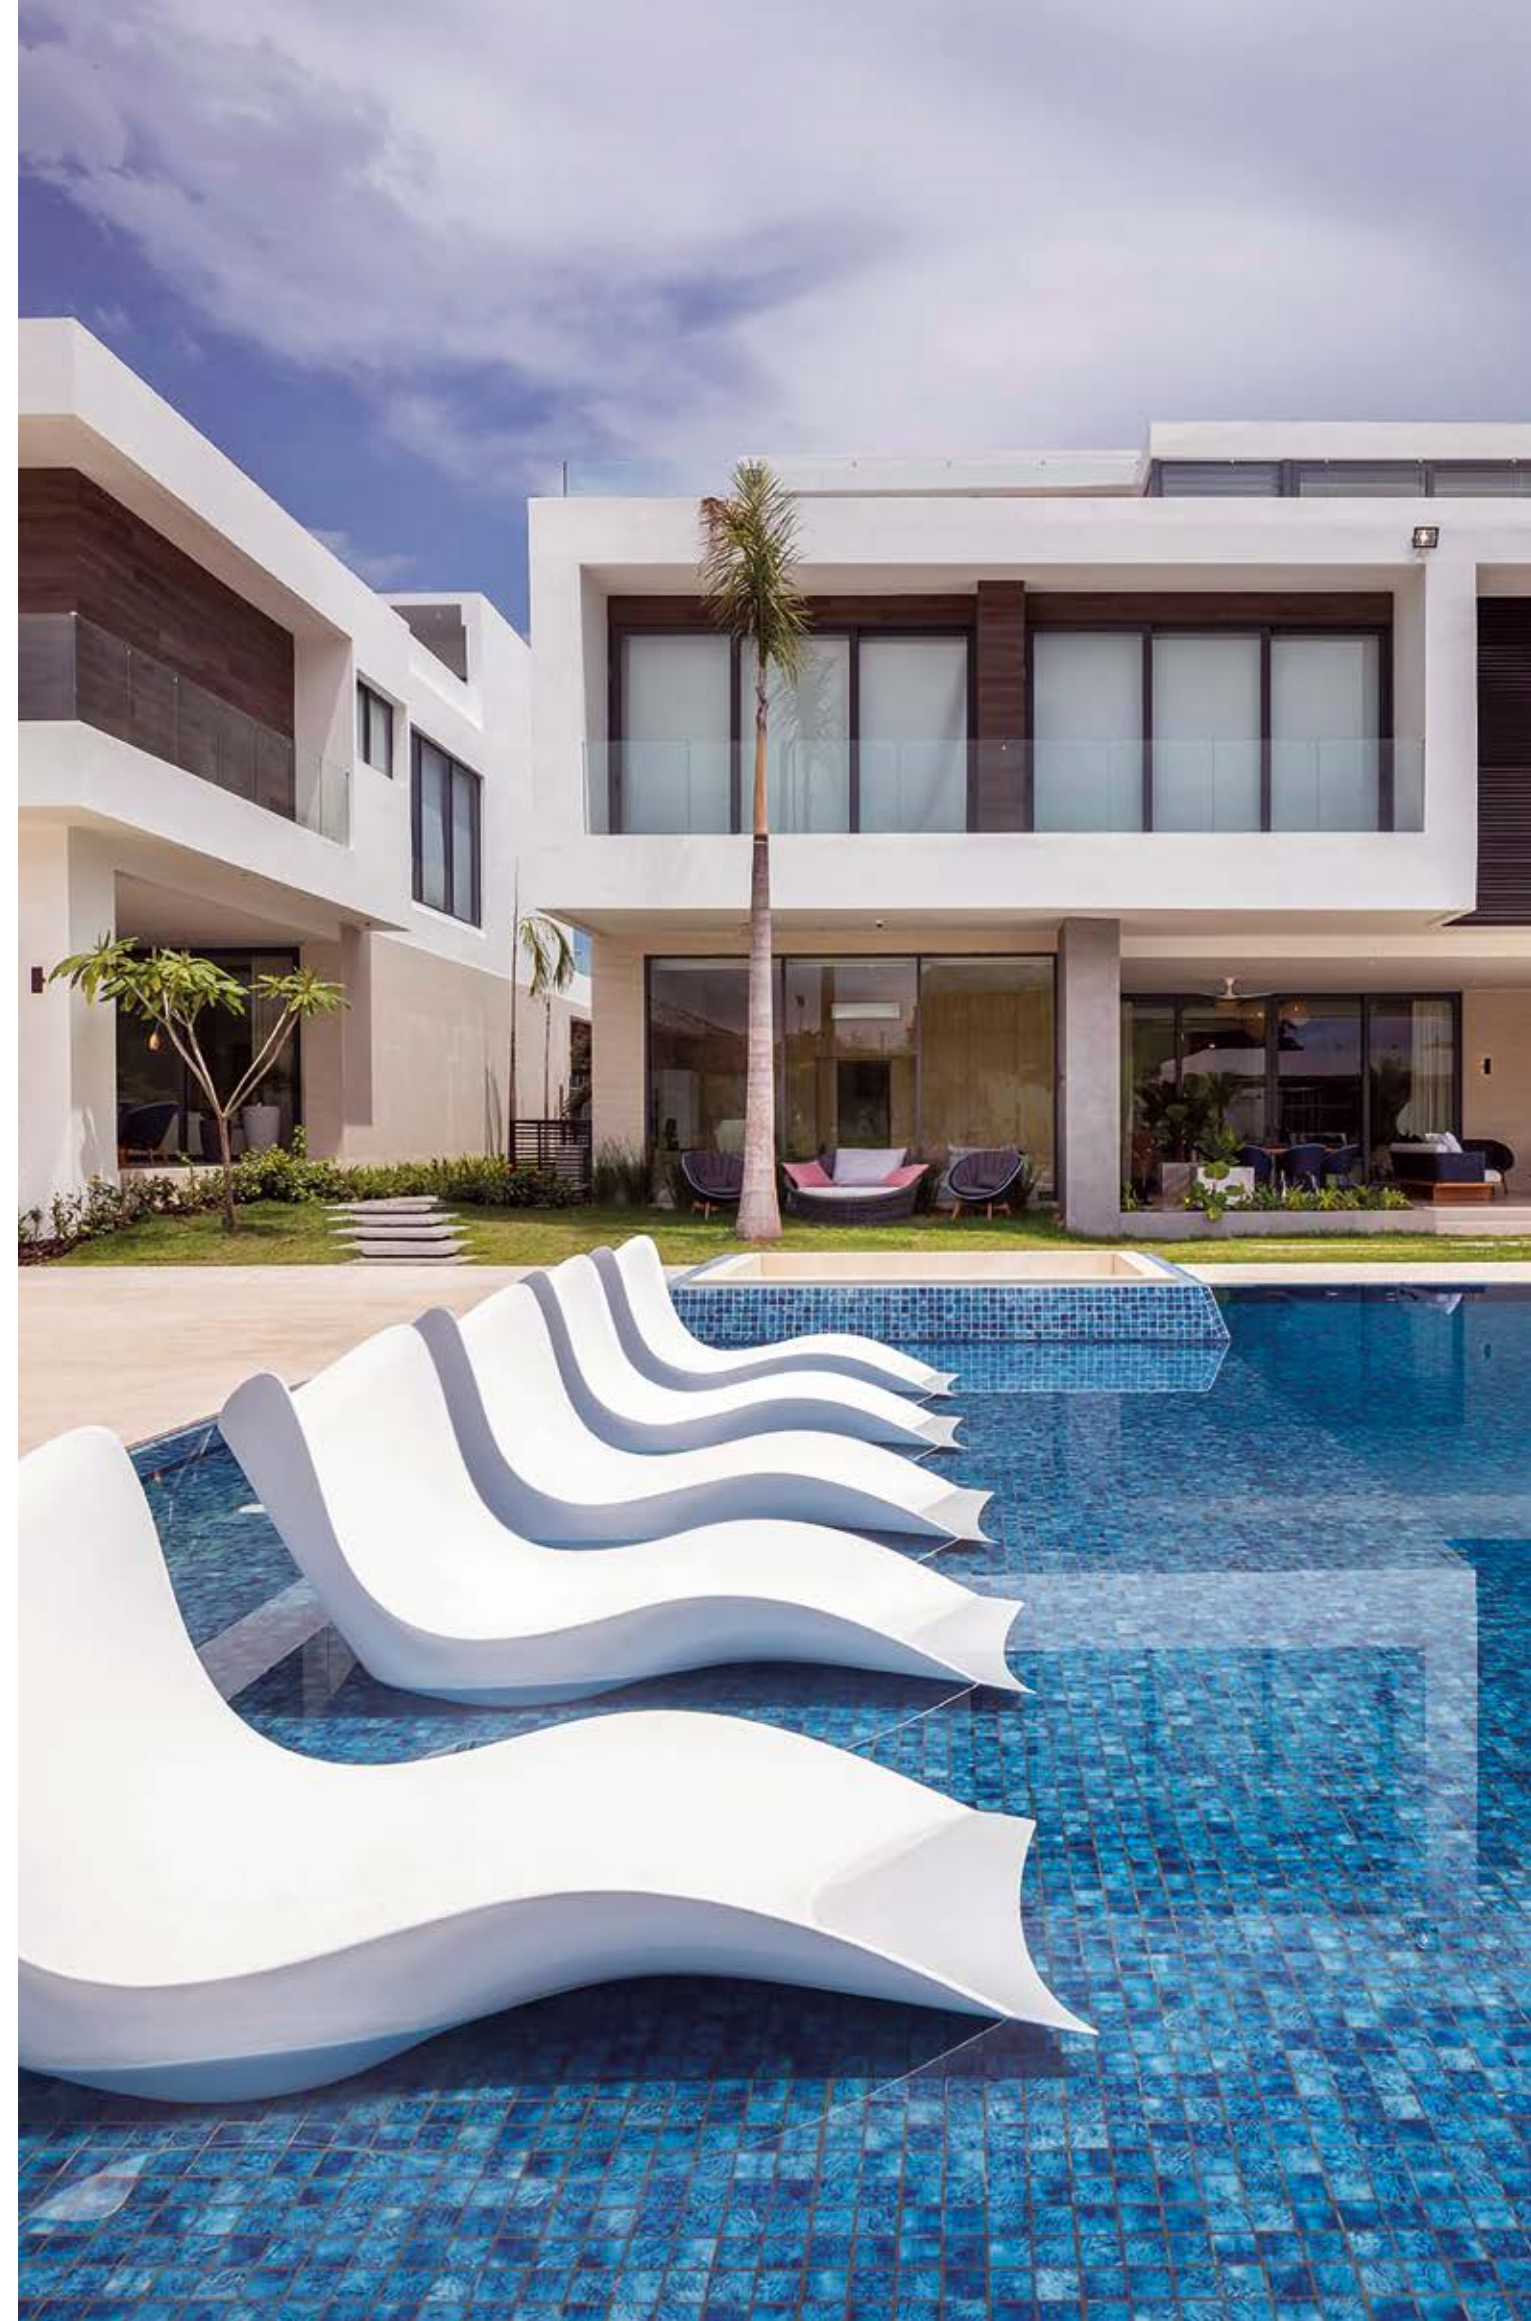

Casa AD Panamá | Penta Arrecife Blue.