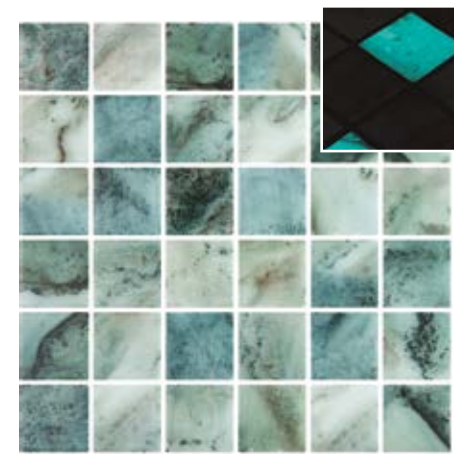

*Penta Nero Calatorao Matte
 2006116 | 427

*Penta New Basalt Matte
 2006049 | 422

*Penta New Slate Matte
 2006091 | 422

*Penta Onice Matte
 2006089 | 422

*Penta Greige Matte
 2006055 | 422

*Penta Cream Matte
 2006090 | 422

 **Luminiscent**
Finish

Penta Mar Green Luminis
2006385 | 427

Penta Navagio Luminis
2004568 | 427

Penta Bora Luminis
2006314 | 427

Penta Bluestone Luminis
2006312 | 427

Penta Caribu Luminis
2006313 | 427