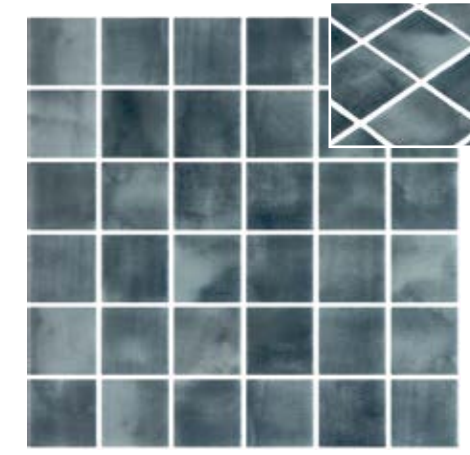

Penta Cotto

DCOF
C3 / R11

*Penta Bittor Matte
2006043 | 360

*Penta Yadel Matte
2006042 | 360

*Penta Eloa Matte
2006046 | 427

*Penta Carel Matte
2006041 | 360

Penta Danae Iridis
2006039 | 427

*Penta Eiden Matte
2005852 | 360