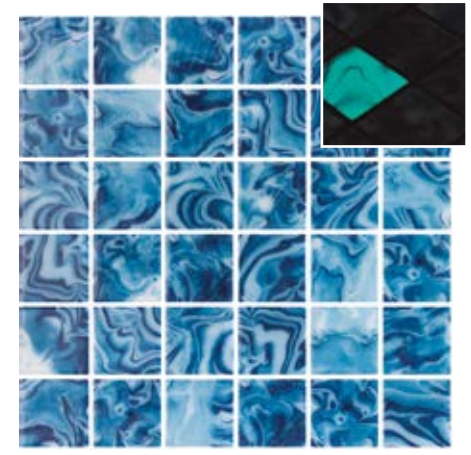

Penta Navagio Luminis
2004568 | 427