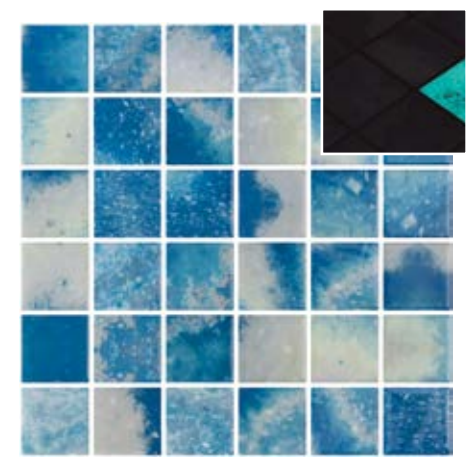

*Penta Nero Calatorao Matte
 2006116 | 427

*Penta New Basalt Matte
 2006049 | 422

*Penta New Slate Matte
 2006091 | 422

*Penta Onice Matte
 2006089 | 422

*Penta Greige Matte
 2006055 | 422

*Penta Cream Matte
 2006090 | 422

 **Luminiscent**
Finish

Penta Mar Green Luminis
2006385 | 427

Penta Navagio Luminis
2004568 | 427

Penta Bora Luminis
2006314 | 427

Penta Bluestone Luminis
2006312 | 427

Penta Caribu Luminis
2006313 | 427