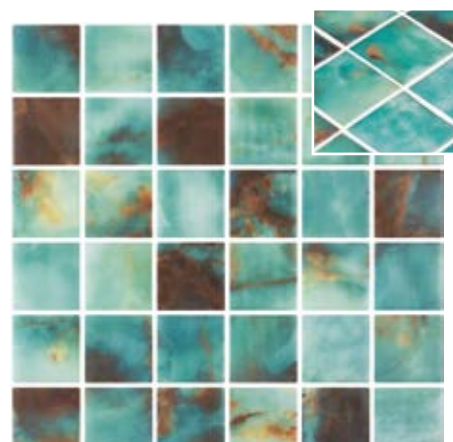

Penta Maui
2005492 | 360