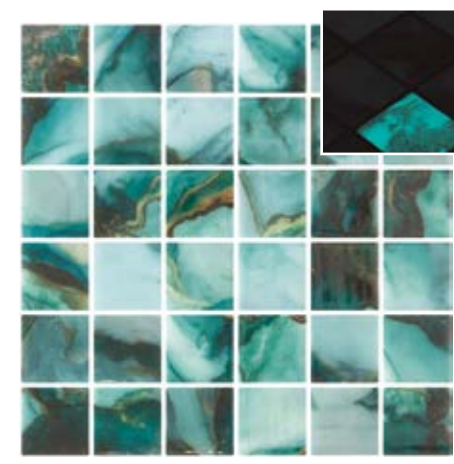

*Penta Yadel Matte
 2006042 | 360

*Penta Eloa Matte
 2006046 | 427

*Penta Carel Matte
 2006041 | 360

Penta Danae Iridis
 2006039 | 427

*Penta Eiden Matte
 2005852 | 360

Penta Gaia Iridis
 2006040 | 427

Penta Dara Iridis
 2006044 | 427

*Penta Nero Calatorao Matte
 2006116 | 427

*Penta New Basalt Matte
 2006049 | 422

*Penta New Slate Matte
 2006091 | 422

*Penta Onice Matte
 2006089 | 422

*Penta Greige Matte
 2006055 | 422

*Penta Cream Matte
 2006090 | 422

 **Luminiscent**
Finish

Penta Mar Green Luminis
2006385 | 427

Penta Navagio Luminis
2004568 | 427

Penta Bora Luminis
2006314 | 427

Penta Bluestone Luminis
2006312 | 427

Penta Caribu Luminis
2006313 | 427