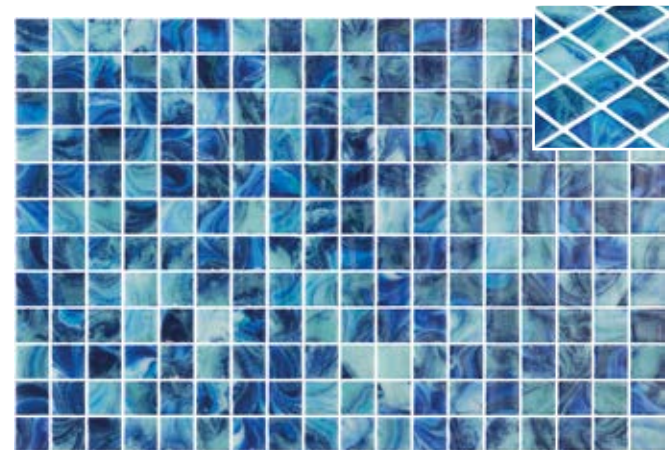

Kayla 2005920 | 300