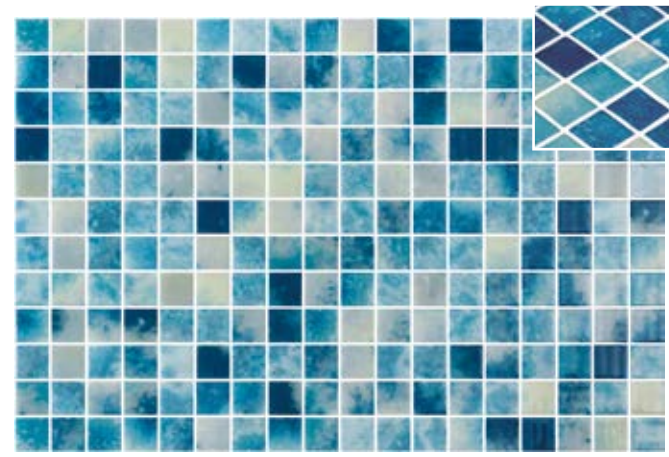

Forest Blue 2003388 | 270
*Forest Blue Matte 2005569 | 300

*Moana Matte 2004784 | 270

Krabi 2005503 | 270

Maui 2005504 | 270

Bora 2005506 | 270

Beryl 2006187 | 220

Caribu 2005502 | 270

Lungomare 2004322 | 270

Savu 2005505 | 270

Adiran 2006190 | 220

Vanguard

Lake Blend 2003247 | 220 

Bluestone Blend 2003249 | 220   
 *Bluestone Blend Matte 2005568 | 250

Kara Beige 2003505 | 270 

Kara Blue 2003504 | 220 

Quartz Beige 2003433 | 220 