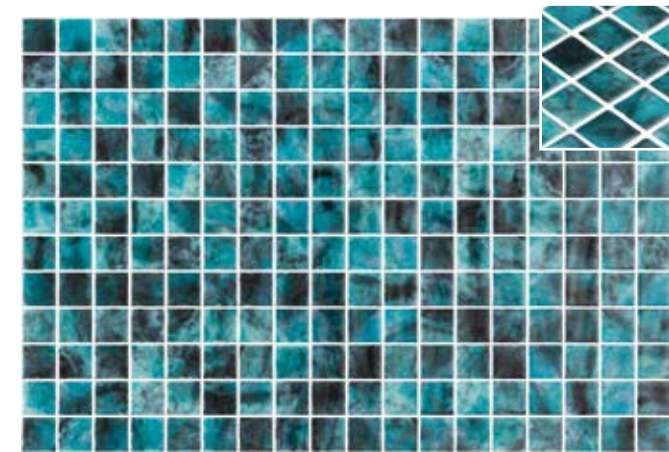

Portia 2005918 | 300