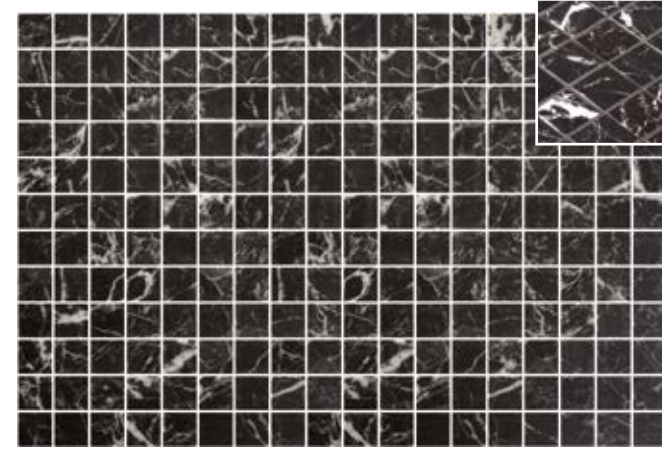

Ecstones

DCOF
C3 / R11

*Nero Marquina Matte 2006292 | 424