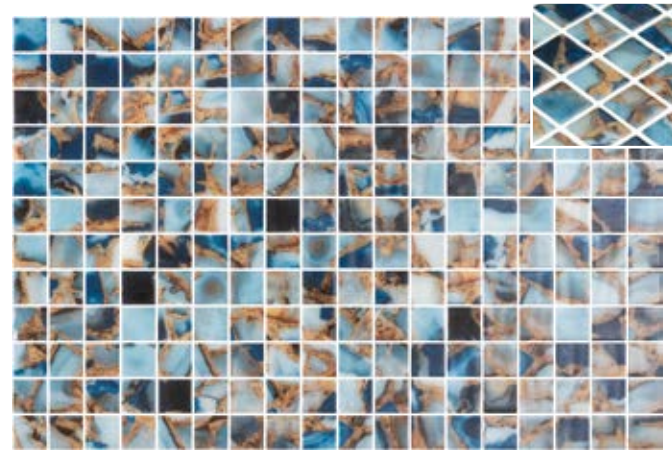

Vanguard

Mauna 2004323 | 270