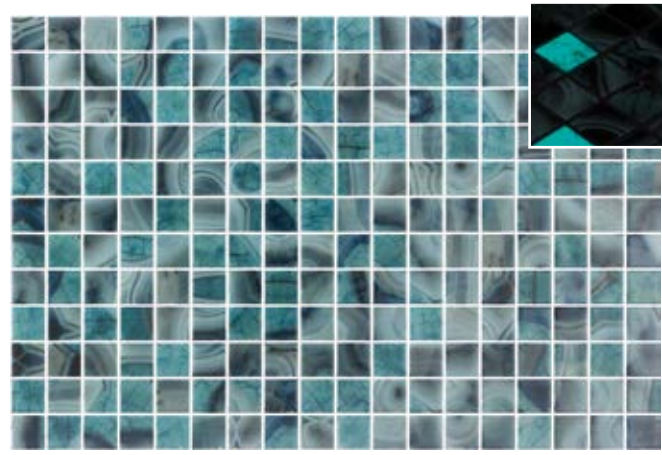

Luminiscent Blends

Luminiscent
Finish

Borneo Luminis 2004329 | 330