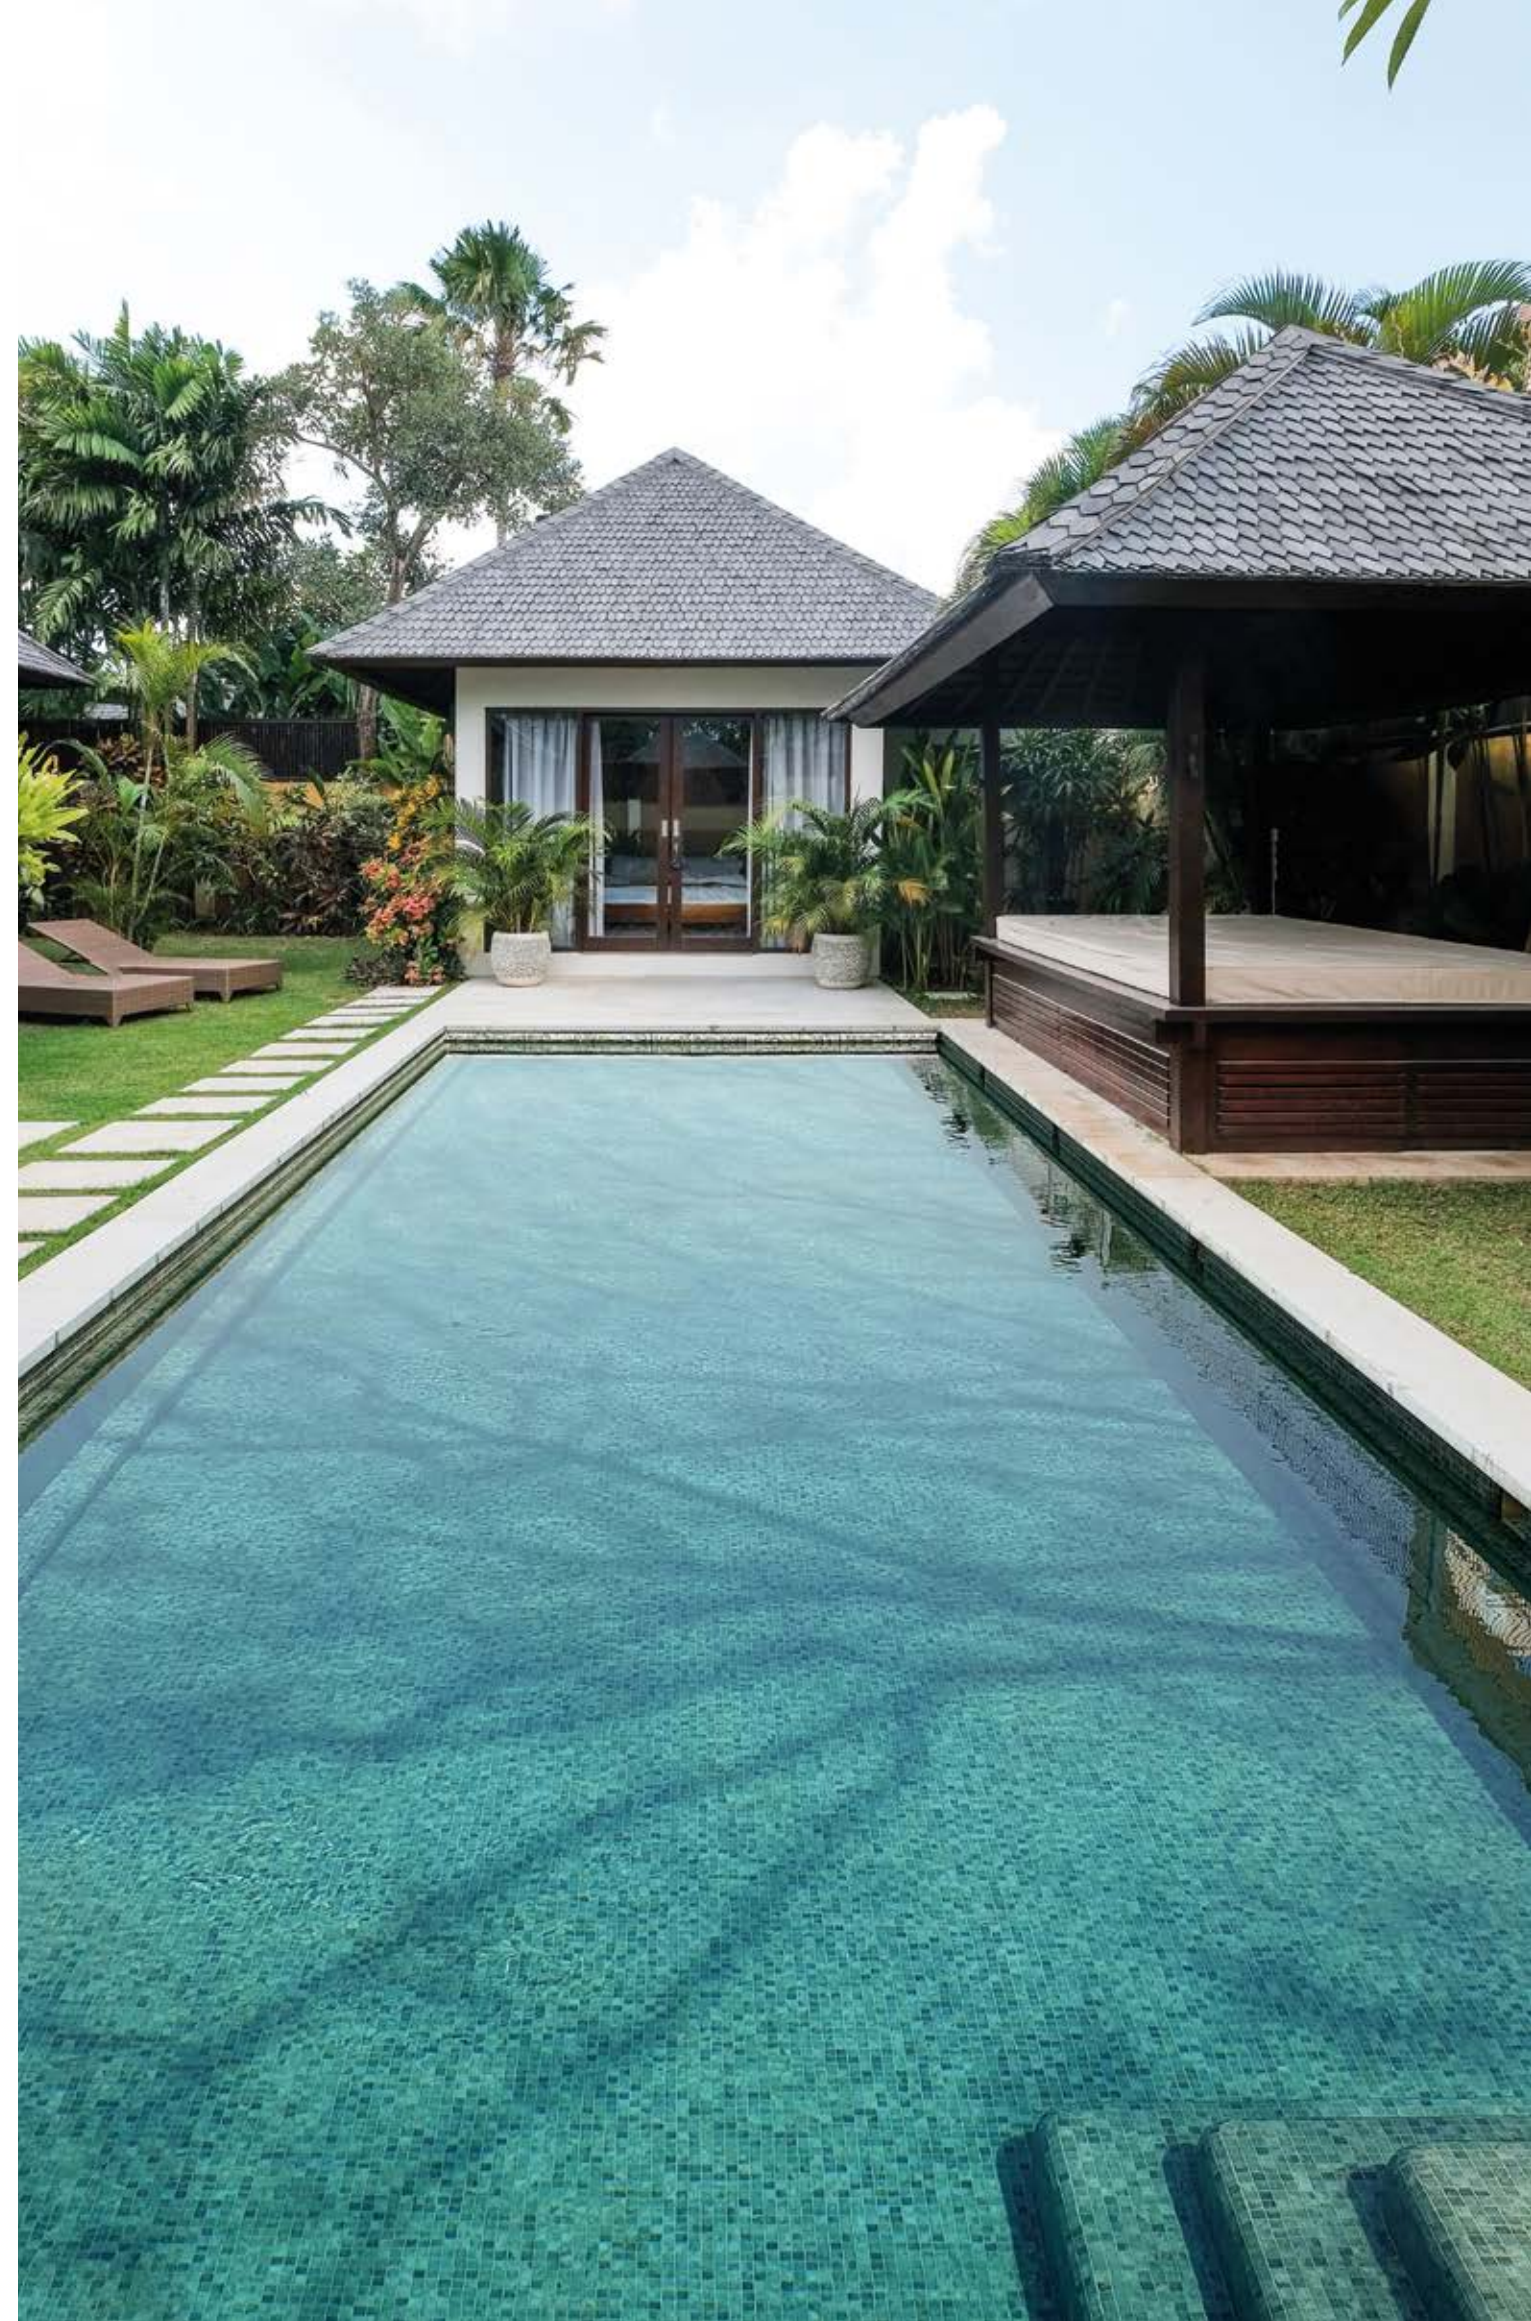

*Sukabumi Matte 2006193 | 270

*Sumatra Matte 2006192 | 270

*Nusa Matte 2006191 | 270

25x25 mm - 1"x1"
P7
m²
■

Private Villa | Bali Stone Matte.

25x25 mm - 1"xl"

P7

m²