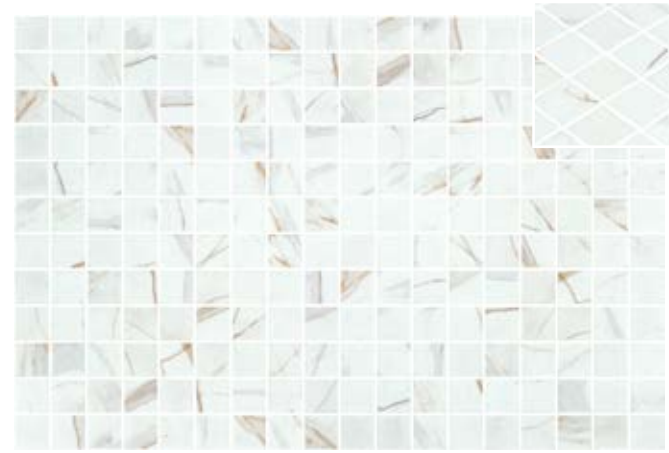

Ecstones

DCOF
C3 / R11

*Ecrú Matte 2006295 | 390

*Calacatta Matte 2006294 | 390

*Crema Marfil Matte 2006300 | 380

*Calacatta Gold Matte 2006132 | 390

*New Limestone Matte 2006298 | 330

*Venato White Matte 2006268 | 380