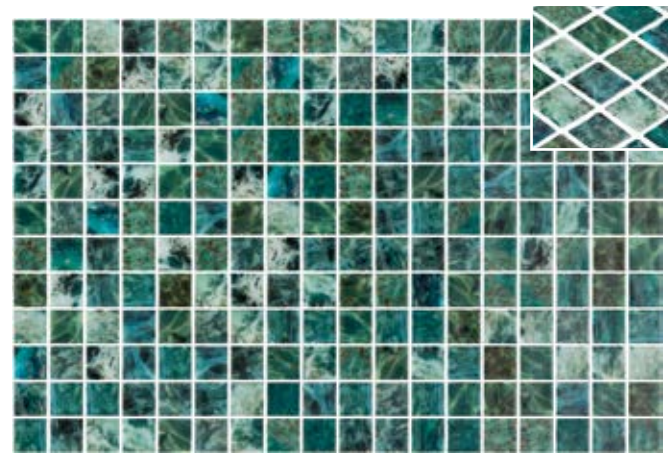

Borneo 2004327 | 270

Nordic Stone 2004318 | 270

Kara Grey 2003506 | 220

Quartz Grey 2003254 | 220

Vanguard

1 m² P7 25x25 mm - 1"x1"

Mar Green 2006186 | 270

Kendra 2005921 | 300

Forest Blue 2003388 | 270
*Forest Blue Matte 2005569 | 300

*Moana Matte 2004784 | 270

Krabi 2005503 | 270

Maui 2005504 | 270

Bora 2005506 | 270

Beryl 2006187 | 220

Caribu 2005502 | 270

Lungomare 2004322 | 270