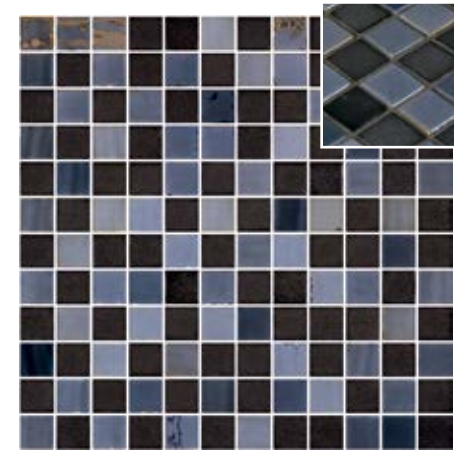

 **GOLD**
24K

°Phoenix
2003816 | 510   

°Draco
2003817 | 510   

°Nador
2002794 | 999 

°Agadir
2003819 | 999 

°Orion
2003812 | 510   

Private Villa | Phoenix.

*Precious Metals & Resins | Check page 164.

Nero Newstead Apartment Brisbane | Stoneglass Opalo Negro.

- 25x25 mm - 1"x1"
- P6
- 
- 
- m²
- 

Stoneglass Blends

Stoneglass Opalo Negro
2000125 | 400  

Stoneglass Opalo Blanco
2000124 | 400  

25x25 mm - 1"xl"