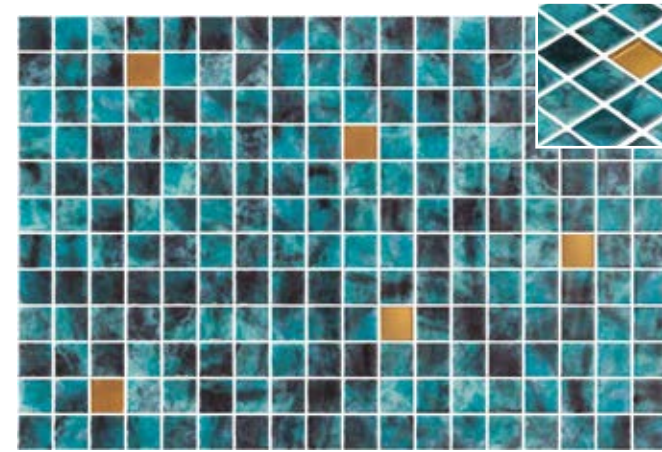

Vanguard Gold

° Portia Gold
3,5% Gold - 514