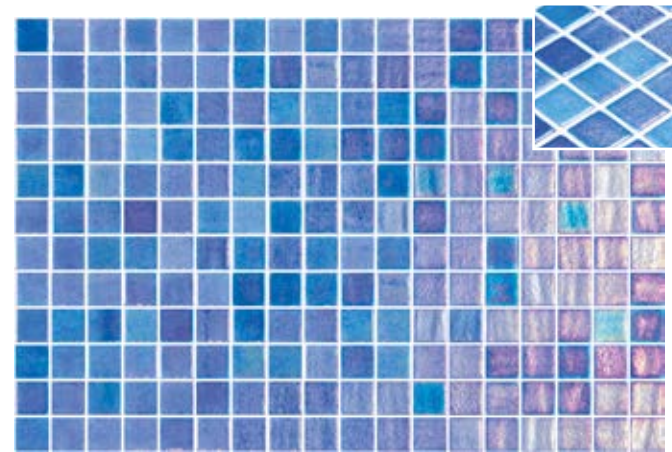

Opalescent

1 m² P7 25x25 mm - 1"x1"

Opalite Azul Marino 2006379 | 300  

Opalescent Azul Marino 2003633 | 300 

Opalite Azul Celeste 2004331 | 270  

Opalescent Azul Celeste 2003635 | 300 

Opalite Azul Cielo 2006378 | 270  