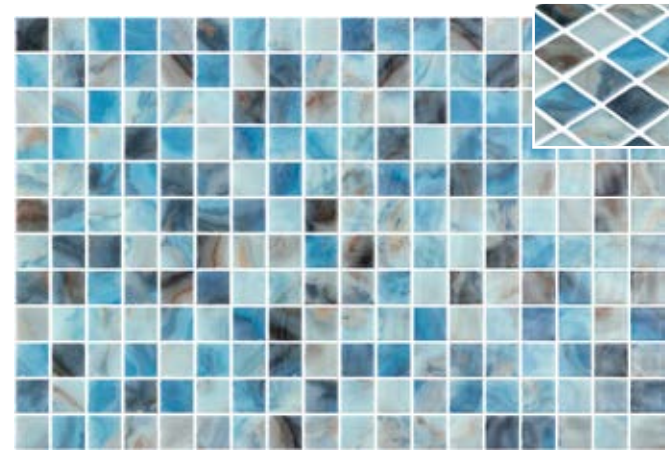

Axel 2005917 | 300