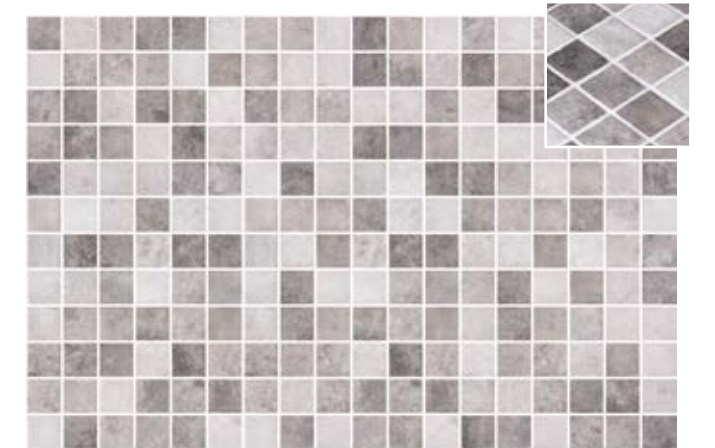

Ecstones

DCOF
C3 / R11

*Nero Marquina Matte 2006292 | 424

*New Slate Matte 2006296 | 330

*New Basalt Matte 2006297 | 330

Zement Grey 2006293 | 390

*Silver Matte 2006299 | 390

Private Villa | Zement Grey.