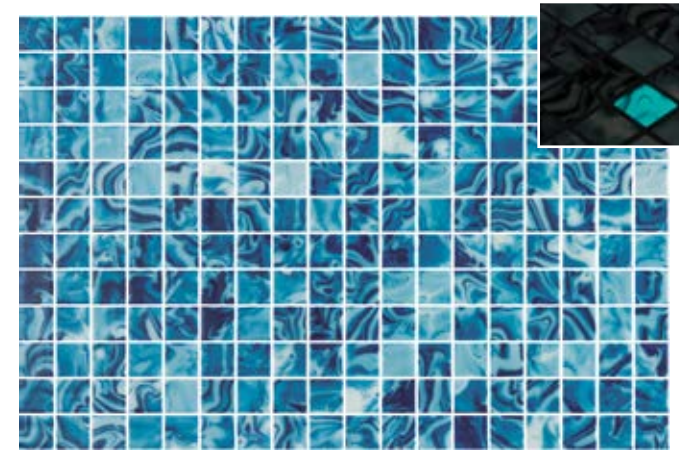

Navagio Luminis 2004328 | 330