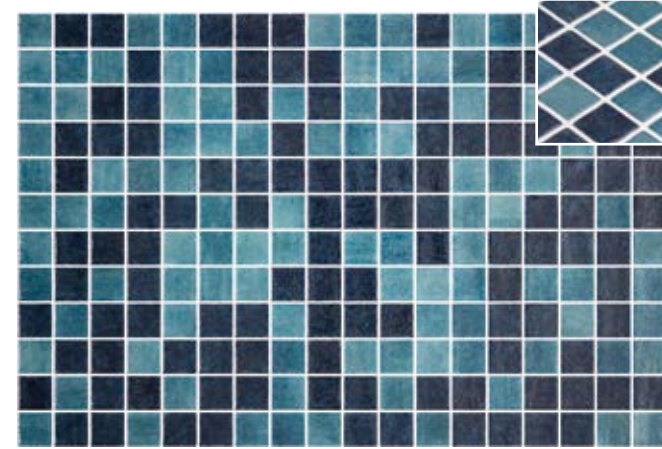

Colour Blends

Hanalei

2003884 | 230