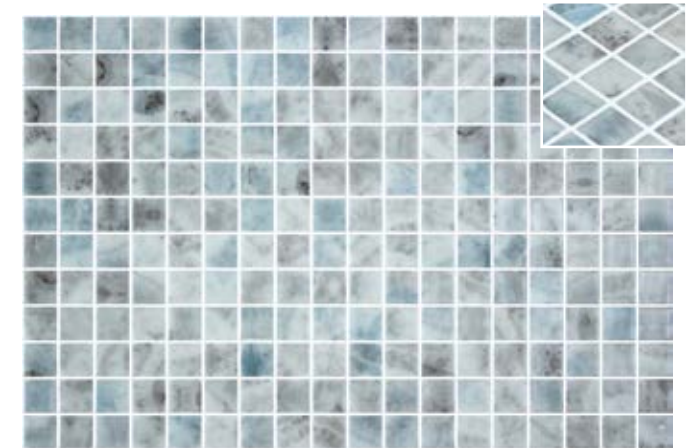

Borneo 2004327 | 270

Nordic Stone 2004318 | 270

Kara Grey 2003506 | 220

Quartz Grey 2003254 | 220

Vanguard

1 m² P7 25x25 mm - 1"x1"

Mar Green 2006186 | 270

Kendra 2005921 | 300