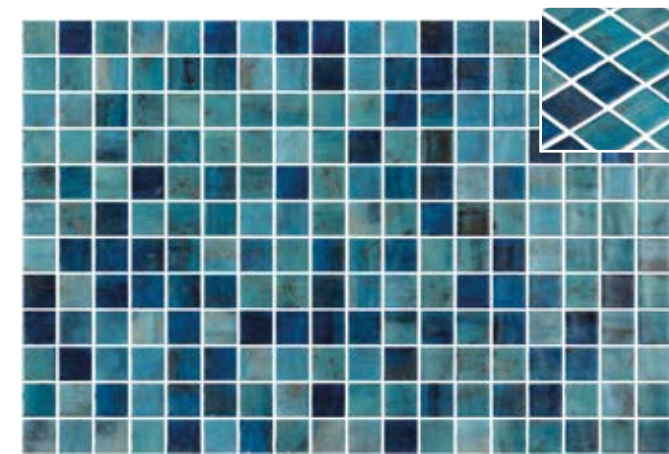

Borneo 2004327 | 270

Nordic Stone 2004318 | 270

Kara Grey 2003506 | 220

Quartz Grey 2003254 | 220

Vanguard

1 m² P7 25x25 mm - 1"x1"

Mar Green 2006186 | 270

Kendra 2005921 | 300

Forest Blue 2003388 | 270
*Forest Blue Matte 2005569 | 300

*Moana Matte 2004784 | 270

Krabi 2005503 | 270

Maui 2005504 | 270

Bora 2005506 | 270

Beryl 2006187 | 220

Caribu 2005502 | 270

Lungomare 2004322 | 270