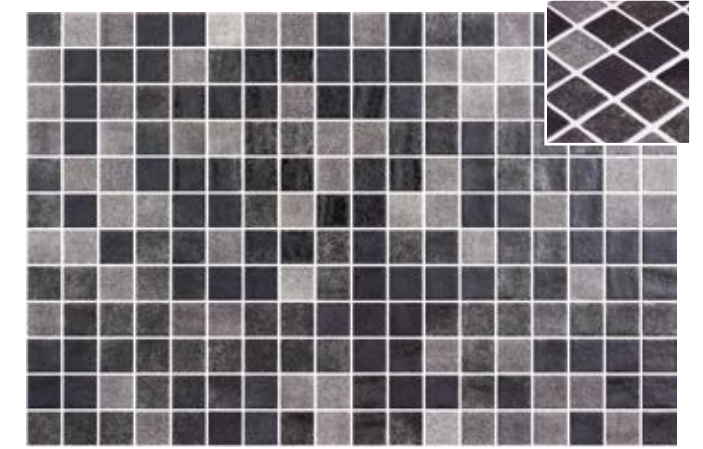

Black Scandinavian

2000130 | 200