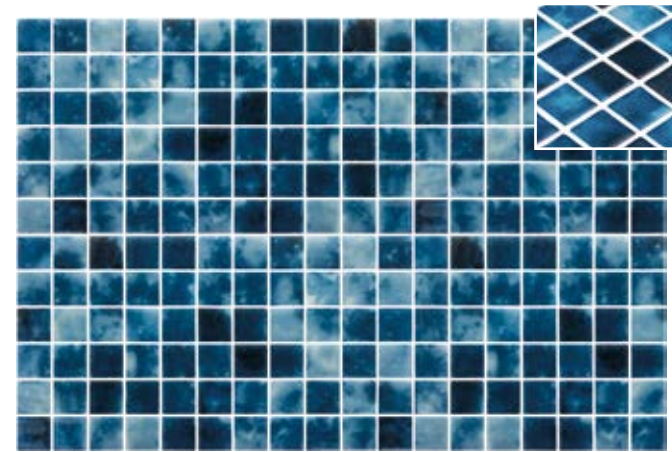

Vanguard

m² P7 25x25 mm - 1"x1"

Sena 2004806 | 220