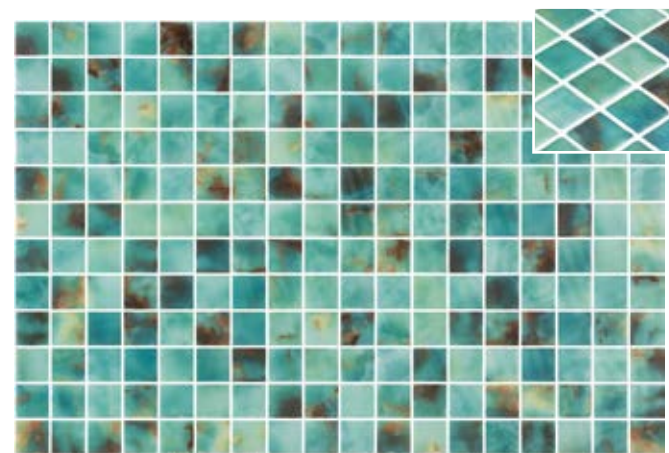

Borneo 2004327 | 270

Nordic Stone 2004318 | 270

Kara Grey 2003506 | 220

Quartz Grey 2003254 | 220

Vanguard

1 m² P7 25x25 mm - 1"x1"

Mar Green 2006186 | 270

Kendra 2005921 | 300

Forest Blue 2003388 | 270
*Forest Blue Matte 2005569 | 300

*Moana Matte 2004784 | 270

Krabi 2005503 | 270

Maui 2005504 | 270

Bora 2005506 | 270

Beryl 2006187 | 220

Caribu 2005502 | 270

Lungomare 2004322 | 270