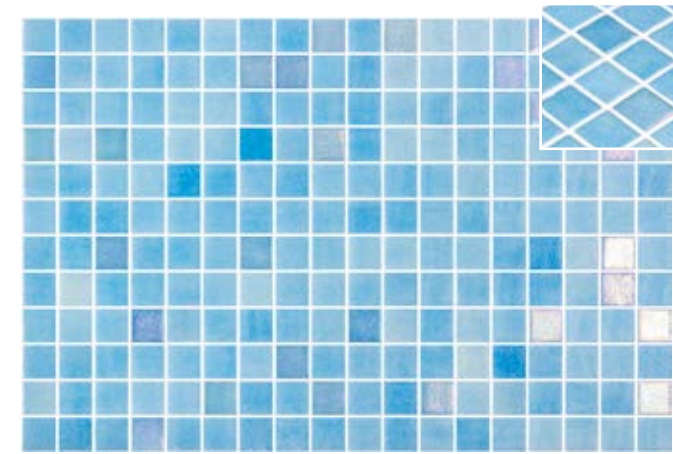

Opalescent

1 m² P7 25x25 mm - 1"x1"

Opalite Azul Marino 2006379 | 300  

Opalescent Azul Marino 2003633 | 300 

Opalite Azul Celeste 2004331 | 270  

Opalescent Azul Celeste 2003635 | 300 

Opalite Azul Cielo 2006378 | 270  