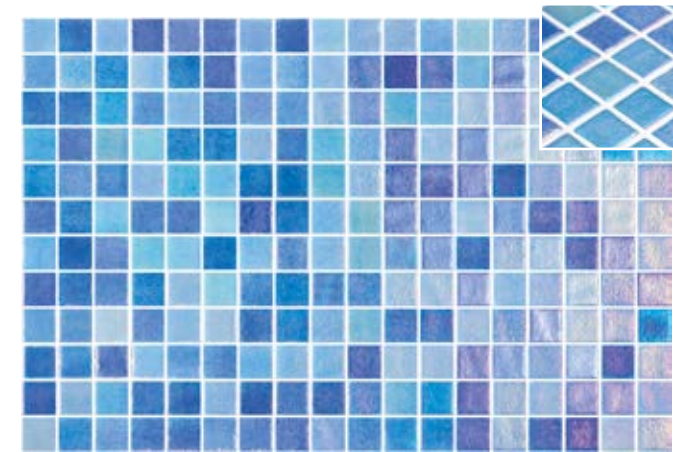

Opalescent Mix Azul 2003639 | 300