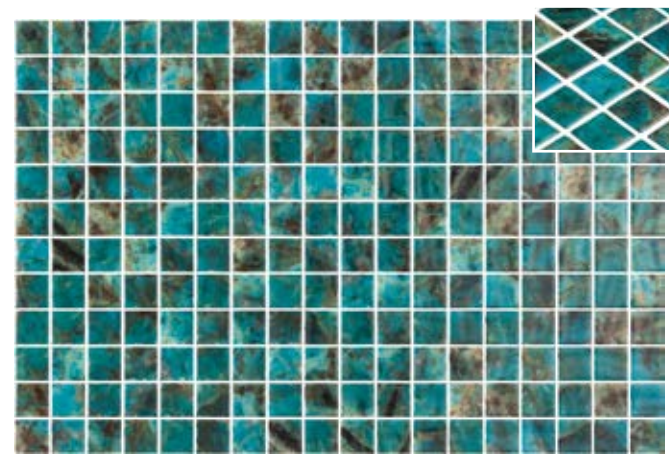

Borneo 2004327 | 270

Nordic Stone 2004318 | 270

Kara Grey 2003506 | 220

Quartz Grey 2003254 | 220

Vanguard

1 m² P7 25x25 mm - 1"x1"

Mar Green 2006186 | 270

Kendra 2005921 | 300

Forest Blue 2003388 | 270
*Forest Blue Matte 2005569 | 300

*Moana Matte 2004784 | 270

Krabi 2005503 | 270

Maui 2005504 | 270

Bora 2005506 | 270

Beryl 2006187 | 220

Caribu 2005502 | 270

Lungomare 2004322 | 270