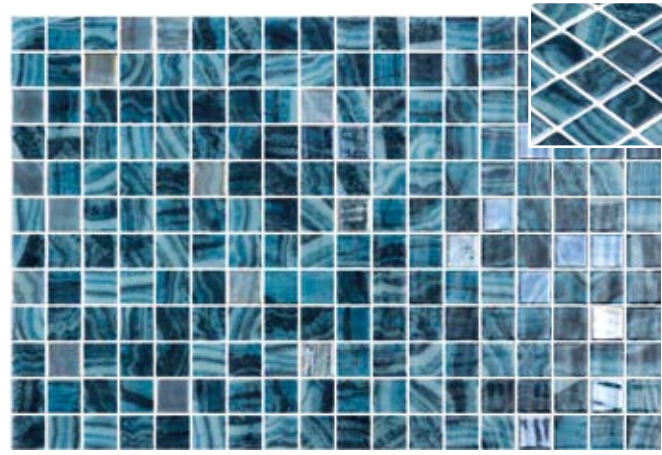

Vanguard Iridis

Tulum Iridis 2004325 | 300