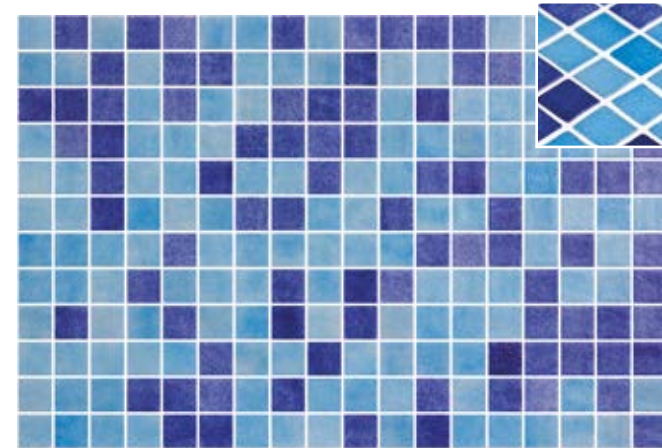

Colour Blends

Hanalei

2003884 | 230

Black Scandinavian

2000130 | 200

Piscis

2000110 | 200

Majestic Grey