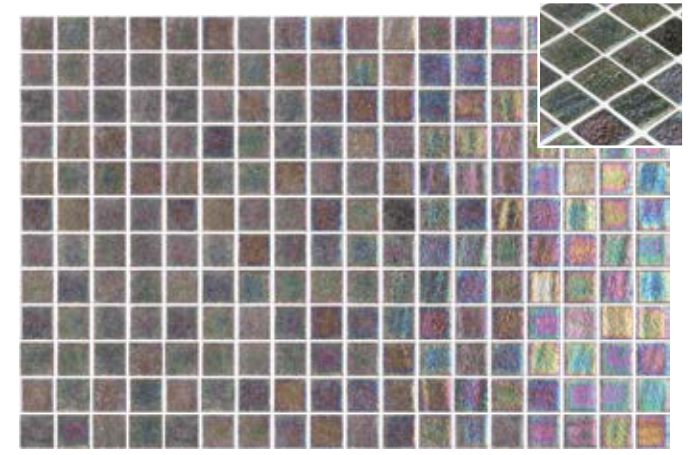

Opalite Negro 2004760 | 300  

Opalescent Negro 2006381 | 300 

Opalite Gris 2006375 | 270  

Opalescent Gris 2006380 | 300 

Opalite Blanco 2004509 | 270  

Opalescent Blanco 2004427 | 300 

Private Villa Israel | Opalite Negro.