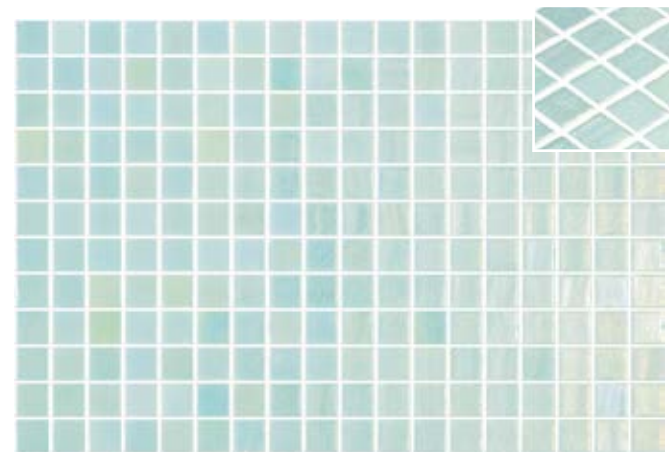

Opalescent Verde Claro 2003637 | 300

25x25 mm - 1"x1"
P7

m²

Iberostar Selection Santa Eulalia Ibiza | Opalescent Verde Claro.