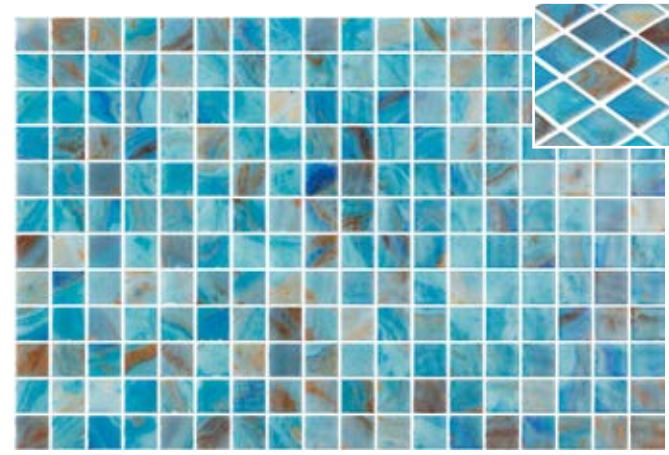

Narel 2005919 | 300