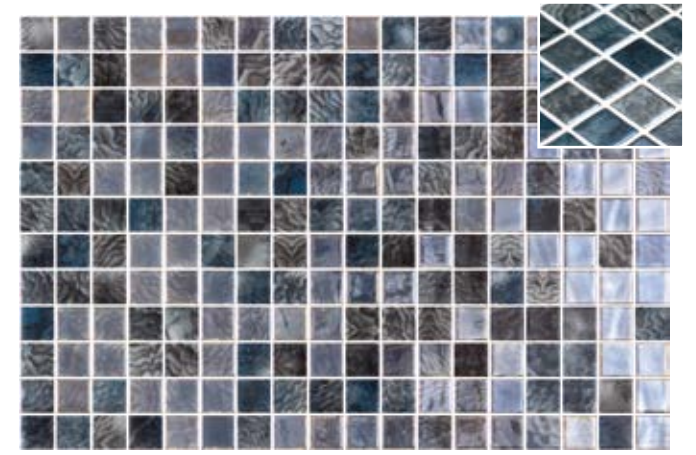

25x25 mm - 1"x1"

P7

m²

Vanguard Iridis

Tulum Iridis 2004325 | 300

Arrecife Iridis Grey 2003511 | 330

Comte Iridis 2004783 | 300

Cassian Iridis 2005916 | 330