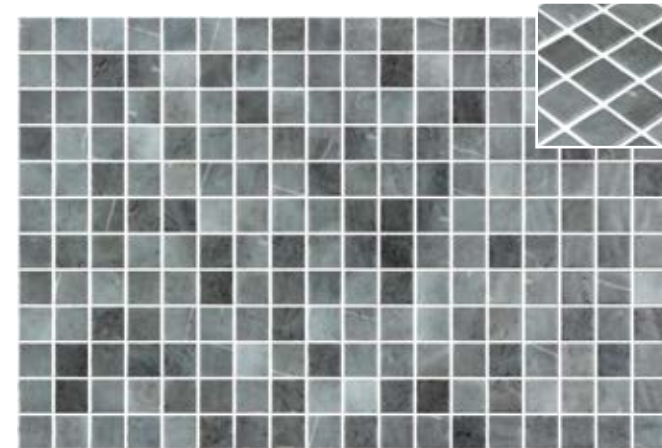

Borneo 2004327 | 270

Nordic Stone 2004318 | 270

Kara Grey 2003506 | 220

Quartz Grey 2003254 | 220

Vanguard

1 m² P7 25x25 mm - 1"x1"

Mar Green 2006186 | 270

Kendra 2005921 | 300