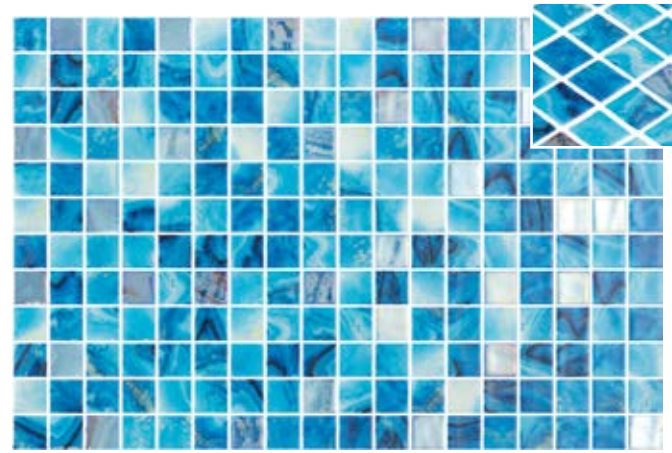

Aruba Iridis 2006183 | 330