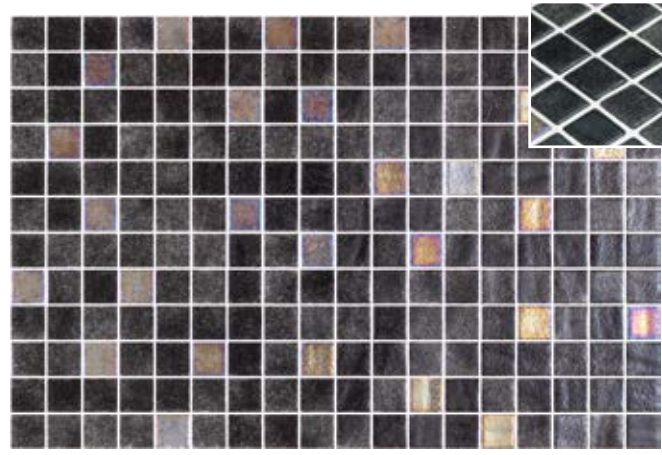

Opalite Negro 2004760 | 300  

Opalescent Negro 2006381 | 300 

Opalite Gris 2006375 | 270  

Opalescent Gris 2006380 | 300 

Opalite Blanco 2004509 | 270  

Opalescent Blanco 2004427 | 300 

Private Villa Israel | Opalite Negro.