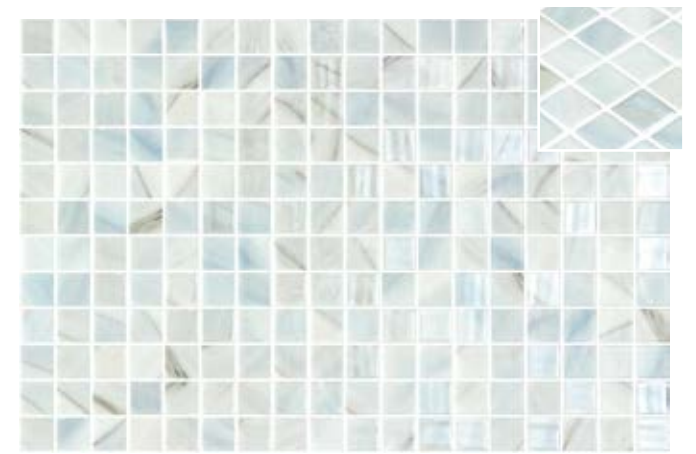

Zhoe Iridis 2005914 | 330

Private Villa | Zaira Iridis.