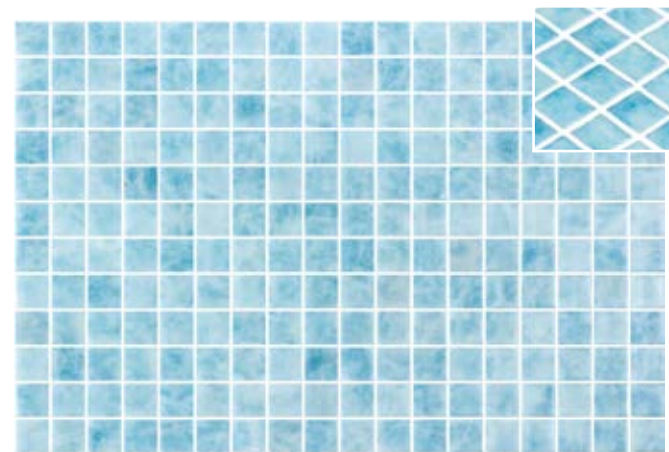

Ebure 2006188 | 270

Saona 2004787 | 220

Kayla 2005920 | 300

Tourmaline Blend 2003251 | 220

Blue Macauba 2003252 | 220

Navagio 2004326 | 270

Ios Blue 2003622 | 220

Maureen 2004786 | 220