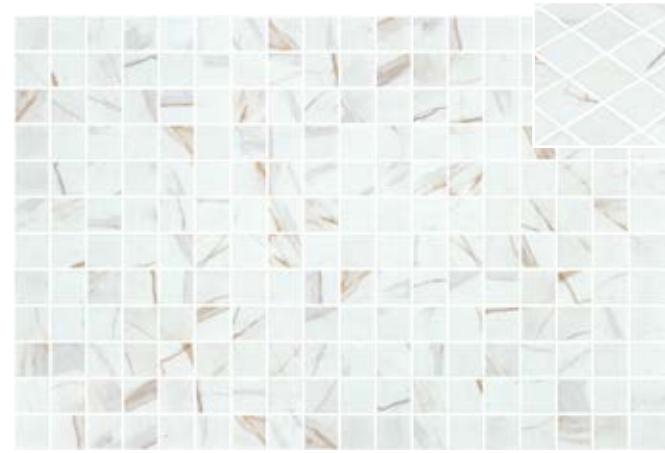

*Calacatta Gold Matte 2006132 | 390