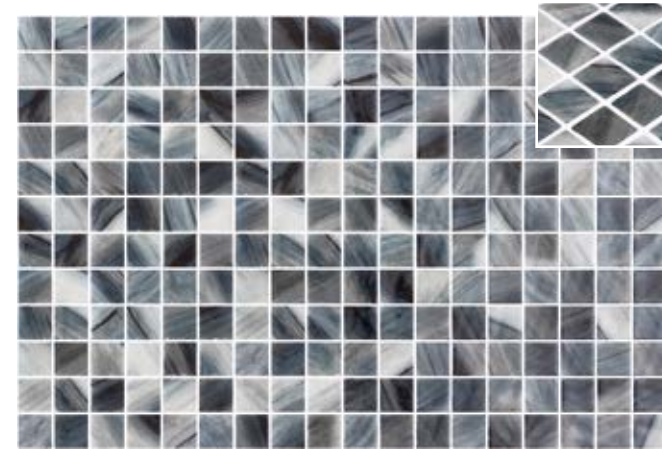

Vanguard

Dasha 2005915 | 300