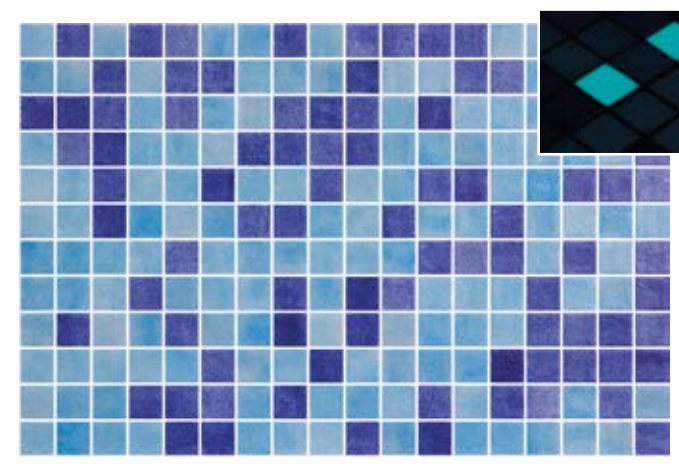

Luminiscent Blends

 **Luminiscent**
Finish

Borneo Luminis 2004329 | 330 

Navagio Luminis 2004328 | 330 

Caribu Luminis 2005553 | 330 

Piscis Luminiscent 2002741 | 300 

Opalite Blanco Luminiscent 2004333 | 300 