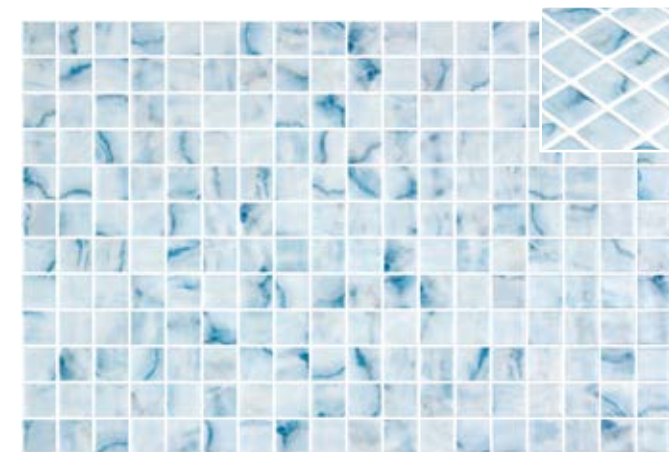

Ebure 2006188 | 270

Saona 2004787 | 220

Kayla 2005920 | 300

Tourmaline Blend 2003251 | 220

Blue Macauba 2003252 | 220

Navagio 2004326 | 270

Ios Blue 2003622 | 220

Maureen 2004786 | 220