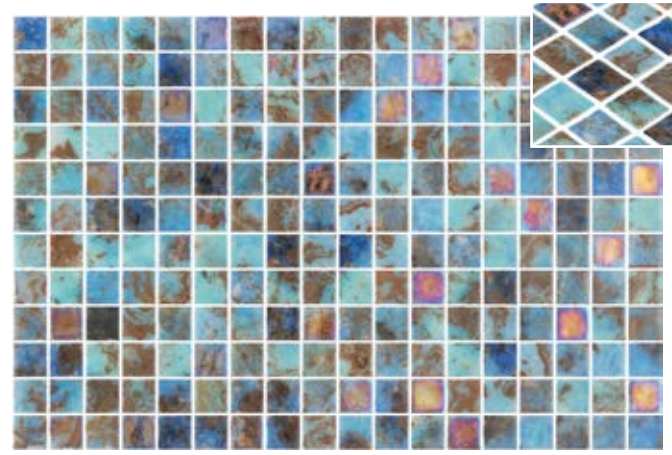

Vanguard Iridis

Tarani Iridis 2006185 | 330