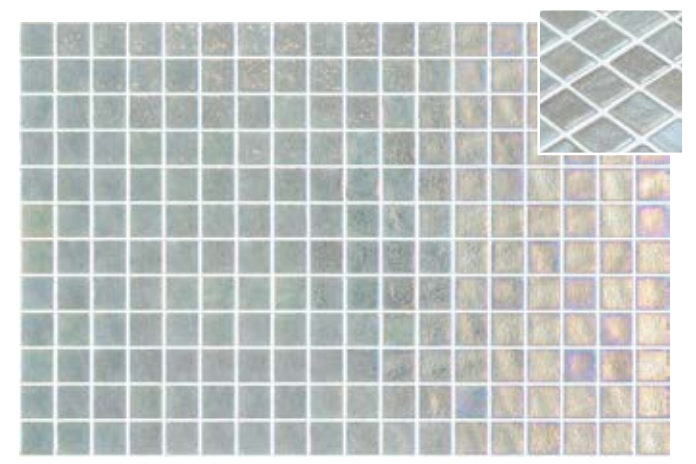

Opalite Negro 2004760 | 300  

Opalescent Negro 2006381 | 300 

Opalite Gris 2006375 | 270  

Opalescent Gris 2006380 | 300 

Opalite Blanco 2004509 | 270  

Opalescent Blanco 2004427 | 300 

Private Villa Israel | Opalite Negro.