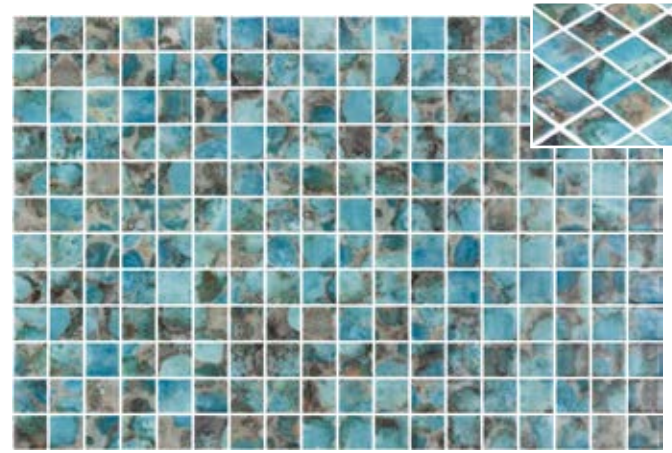

Rodas 2003509 | 270