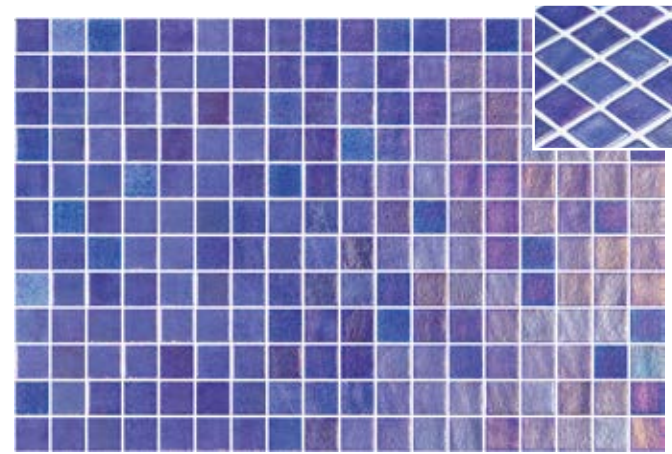

Opalescent Azul Marino 2003633 | 300