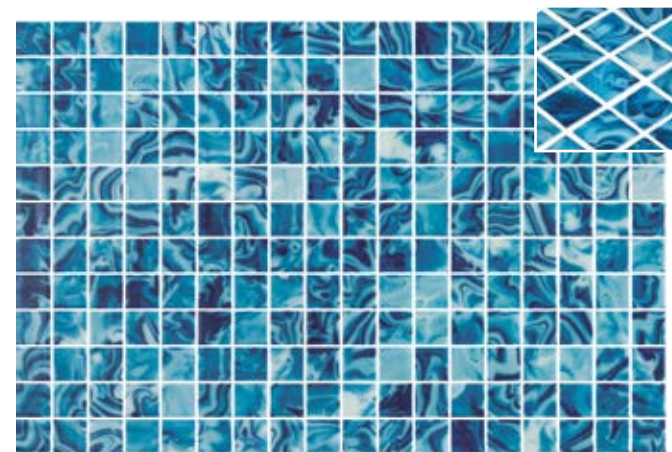

Ebure 2006188 | 270

Saona 2004787 | 220

Kayla 2005920 | 300

Tourmaline Blend 2003251 | 220

Blue Macauba 2003252 | 220

Navagio 2004326 | 270

Ios Blue 2003622 | 220

Maureen 2004786 | 220