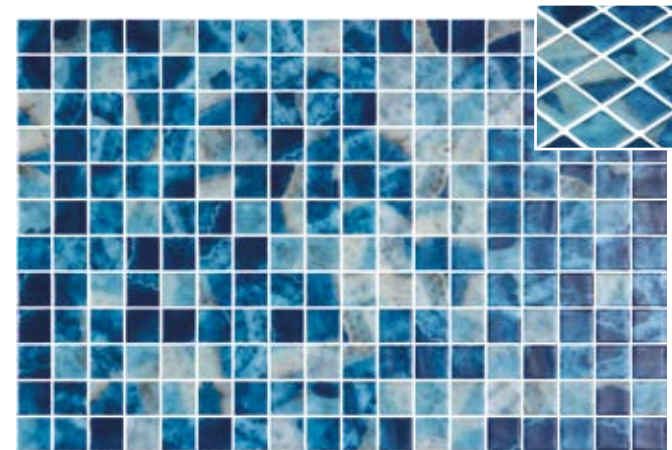

Saona 2004787 | 220