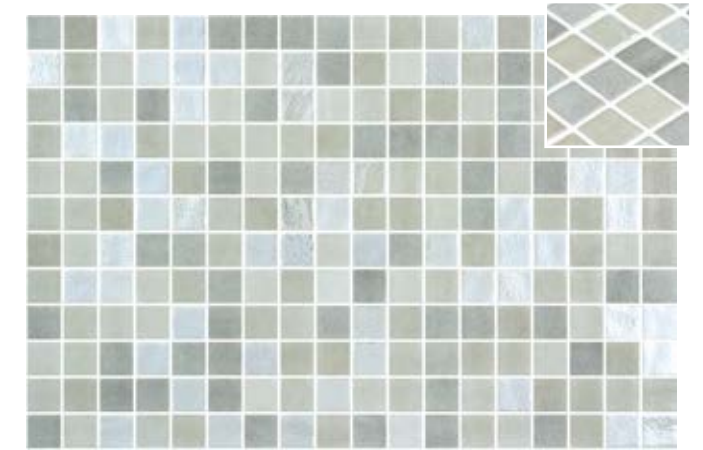

Dessert

2003333 | 270