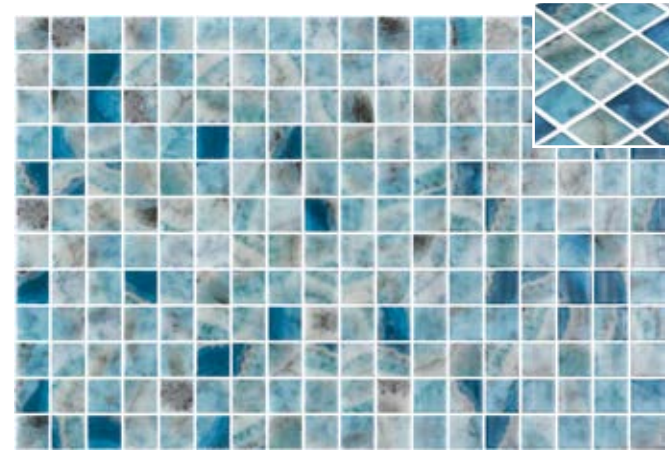

Forest Blue 2003388 | 270
*Forest Blue Matte 2005569 | 300

*Moana Matte 2004784 | 270

Krabi 2005503 | 270

Maui 2005504 | 270

Bora 2005506 | 270

Beryl 2006187 | 220

Caribu 2005502 | 270

Lungomare 2004322 | 270

Savu 2005505 | 270

Adiran 2006190 | 220

Vanguard

Lake Blend 2003247 | 220 

Bluestone Blend 2003249 | 220   
 *Bluestone Blend Matte 2005568 | 250

Kara Beige 2003505 | 270 

Kara Blue 2003504 | 220 

Quartz Beige 2003433 | 220 