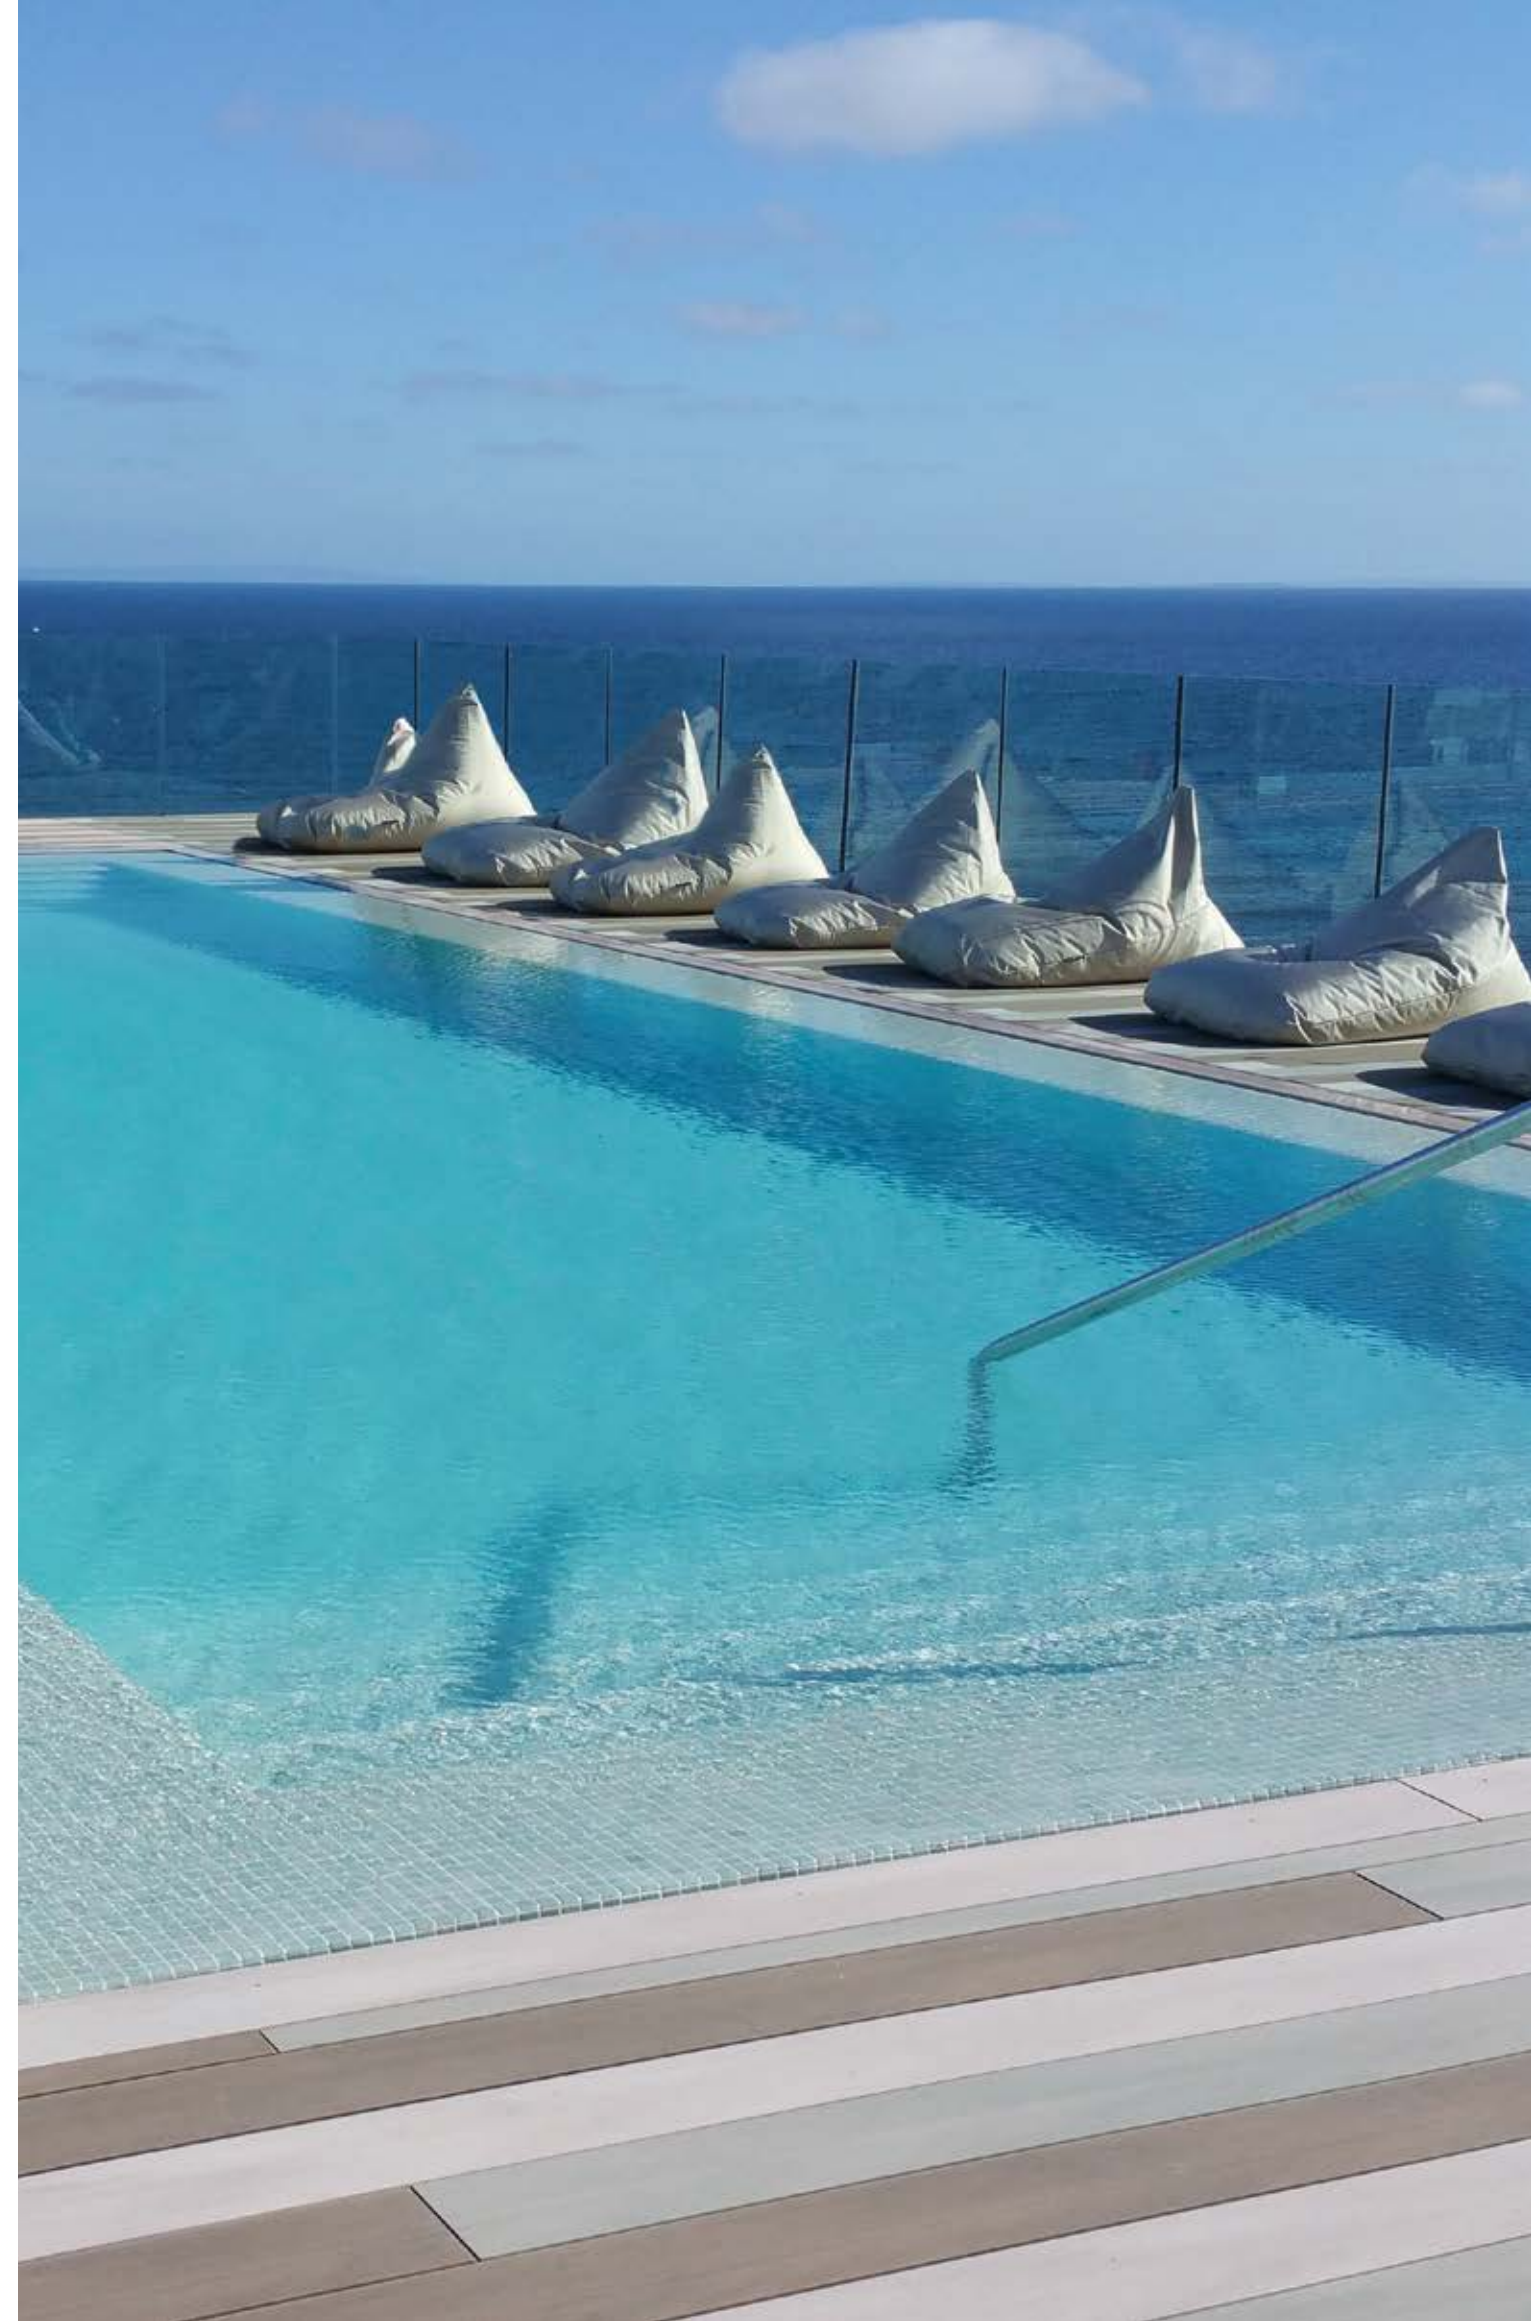

Opalite Verde Claro 2004330 | 270  

Opalescent Verde Claro 2003637 | 300 

25x25 mm - 1"x1"
P7

m²

Iberostar Selection Santa Eulalia Ibiza | Opalescent Verde Claro.

25x25 mm - 1"x1"

P7

m²