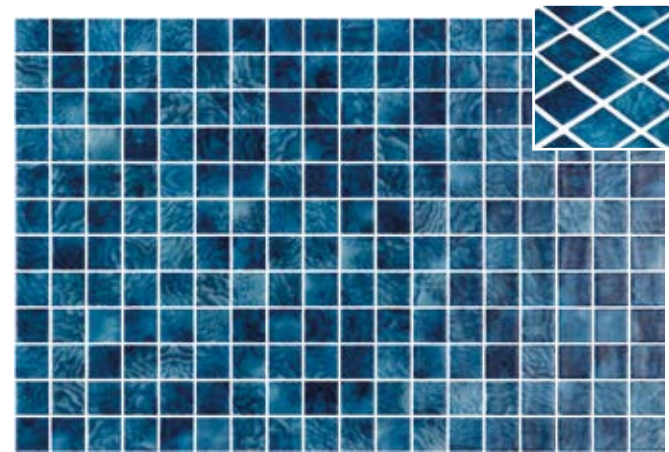

Arrecife Blue 2003508 | 270
*Arrecife Blue Matte 2005570 | 300