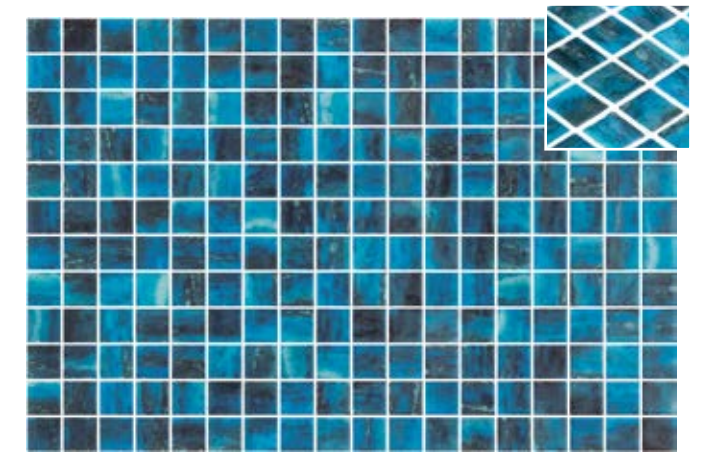

Ebure 2006188 | 270