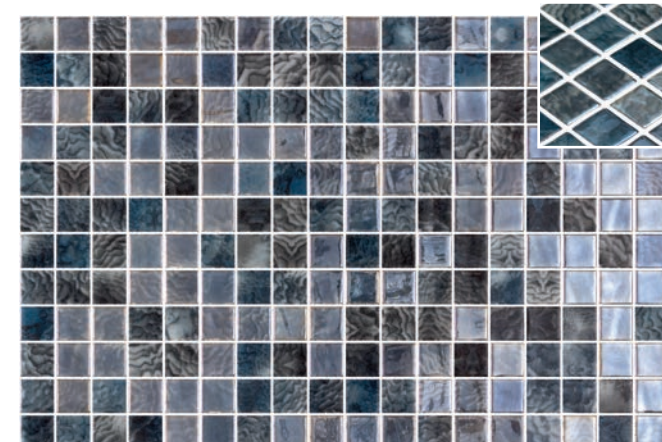

Penta Cassian Iridis
 2005910 | 427

Penta Zaira Iridis
 2005909 | 427

Penta Zhoe Iridis
 2005908 | 427

Penta Delbin Iridis
 2005907 | 427

Private Villa | Penta Cassian Iridis.

Square

25x25 mm - 1"x1"

P7

m²

Vanguard Iridis

Tulum Iridis 2004325 | 300

Arrecife Iridis Grey 2003511 | 330

Comte Iridis 2004783 | 300

Cassian Iridis 2005916 | 330

Formentor Iridis 2004324 | 300

Zhoe Iridis 2005914 | 330