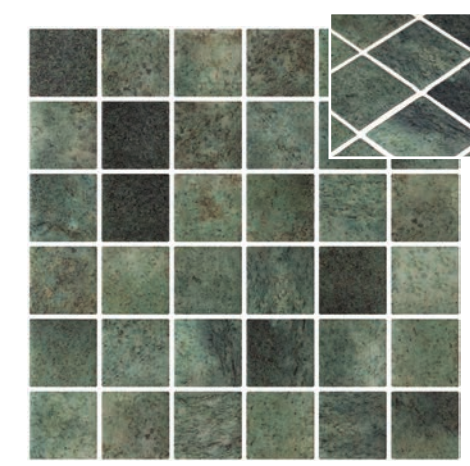

CENTURA

Vanguard Stones

ONIX®

Penta

50x50 mm - 2"x2"

P3

m²

Penta Vanguard Stones

DCOF
C3 / R11

*Penta Bali Stone Matte
2004317 | 360

*Penta Black Rock Matte
2005484 | 360

*Penta Ivet Matte
2005485 | 360

*Penta Myria Matte
2006174 | 360

*Penta Java Matte
2006150 | 360

*Penta Sumatra Matte
2006160 | 360

*Bali Stone Matte 2004319 | 270

*Storm Matte 2004937 | 270

*Manhattan Matte 2005564 | 270

*Tips for coloured grouting of Matte & Seda finish products | Check page 171.

Vanguard Stones

DCOF
C3 / R11

*Java Matte 2006194 | 270  

*Sukabumi Matte 2006193 | 270  

*Sumatra Matte 2006192 | 270  

*Nusa Matte 2006191 | 270  

25x25 mm - 1"x1"
P7
m²

Private Villa | Bali Stone Matte.