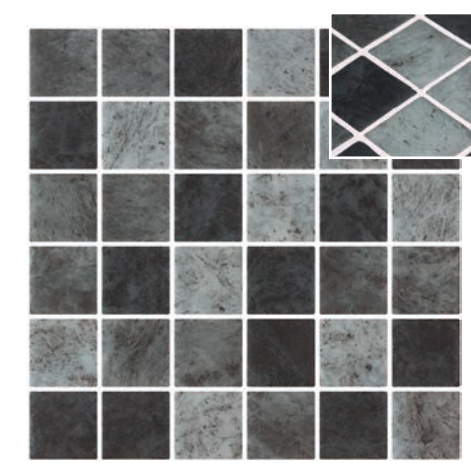

CENTURA

Vanguard Stones

ONIX®

Penta

50x50 mm - 2"x2"

P3

m²

Penta Vanguard Stones

DCOF
C3 / R11

*Penta Bali Stone Matte
2004317 | 360

*Penta Black Rock Matte
2005484 | 360

*Penta Ivet Matte
2005485 | 360

*Penta Myria Matte
2006174 | 360

*Penta Java Matte
2006150 | 360

*Penta Sumatra Matte
2006160 | 360

*Bali Stone Matte 2004319 | 270

*Storm Matte 2004937 | 270

*Manhattan Matte 2005564 | 270

*Tips for coloured grouting of Matte & Seda finish products | Check page 171.

Vanguard Stones

DCOF
C3 / R11

*Java Matte 2006194 | 270  