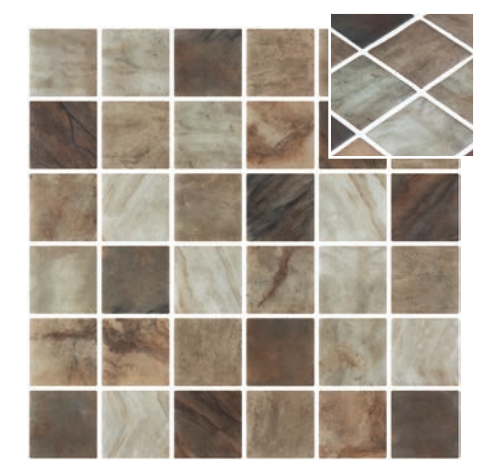

CENTURA

Vanguard Stones

ONIX®

Penta

50x50 mm - 2"x2"

P3

m²

Penta Vanguard Stones

DCOF
C3 / R11

*Penta Bali Stone Matte
2004317 | 360

*Penta Black Rock Matte
2005484 | 360

*Penta Ivet Matte
2005485 | 360

*Penta Myria Matte
2006174 | 360

*Penta Java Matte
2006150 | 360

*Penta Sumatra Matte
2006160 | 360

Square

25x25 mm - 1"xl"

P7

m²

Private Villa | Black Rock Matte.

Vanguard Stones

DCOF
C3 / R11

*Black Rock Matte 2005567 | 270

*Bali Stone Matte 2004319 | 270

*Storm Matte 2004937 | 270

*Manhattan Matte 2005564 | 270

*Tips for coloured grouting of Matte & Seda finish products | Check page 171.

Vanguard Stones

DCOF
C3 / R11

*Java Matte 2006194 | 270  