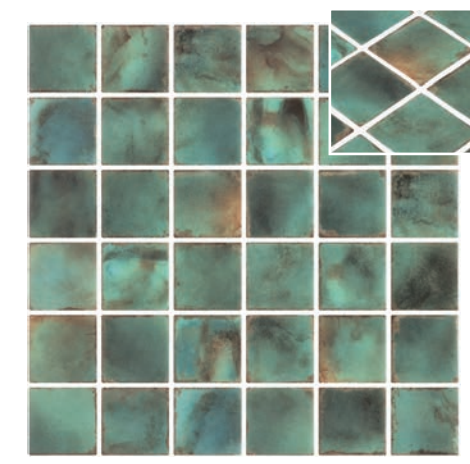

CENTURA

Vanguard Stones

ONIX®

Penta

50x50 mm - 2"x2"

P3

m²

Penta Vanguard Stones

DCOF
C3 / R11

*Penta Bali Stone Matte
2004317 | 360

*Penta Black Rock Matte
2005484 | 360

*Penta Ivet Matte
2005485 | 360

*Penta Myria Matte
2006174 | 360

*Penta Java Matte
2006150 | 360

*Penta Sumatra Matte
2006160 | 360

*Bali Stone Matte 2004319 | 270

*Storm Matte 2004937 | 270

*Manhattan Matte 2005564 | 270

*Tips for coloured grouting of Matte & Seda finish products | Check page 171.

Vanguard Stones

DCOF
C3 / R11

*Java Matte 2006194 | 270  