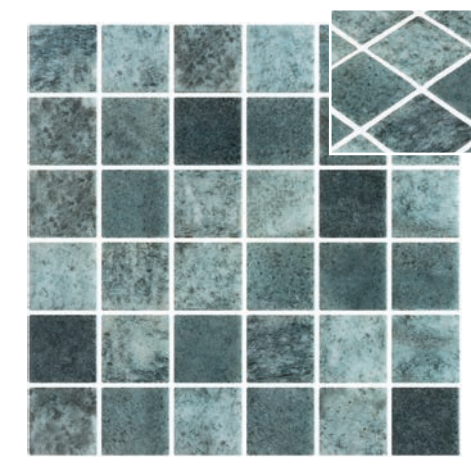

CENTURA

Vanguard Stones

ONIX®

Penta

50x50 mm - 2"x2"

P3

m²

Penta Vanguard Stones

DCOF
C3 / R11

*Penta Bali Stone Matte
2004317 | 360

*Penta Black Rock Matte
2005484 | 360

*Penta Ivet Matte
2005485 | 360

*Penta Myria Matte
2006174 | 360

*Penta Java Matte
2006150 | 360

*Penta Sumatra Matte
2006160 | 360

*Bali Stone Matte 2004319 | 270

*Storm Matte 2004937 | 270

*Manhattan Matte 2005564 | 270

*Tips for coloured grouting of Matte & Seda finish products | Check page 171.

Vanguard Stones

DCOF
C3 / R11

*Java Matte 2006194 | 270  