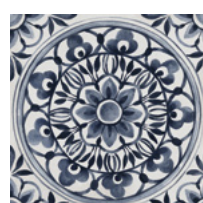

avorio

biscotto

cotto

grigio

avorio - struttura 3D gelosia
**mur seulement*

biscotto - struttura 3D gelosia
**mur seulement*

cotto - struttura 3D gelosia
**mur seulement*

grigio - struttura 3D gelosia
**mur seulement*

pizzo avorio
decoro

maiolica
tappeto 1 decoro

maiolica
tappeto 2 decoro

maiolica
tappeto 3 decoro

Formats sur commande

24" x 48"
60 cm x 120 cm
épaisseur 9 mm

24" x 24"
60 cm x 60 cm
épaisseur 9 mm

2" x 12"
5,3 cm x 30 cm
épaisseur 10 mm

Couleurs: avorio, grigio struttura 3D gelosia

Couleurs: biscotto struttura 3D gelosia