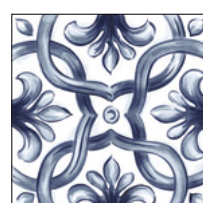

avorio

biscotto

cotto

grigio

avorio - struttura 3D gelosia
**mur seulement*

biscotto - struttura 3D gelosia
**mur seulement*

cotto - struttura 3D gelosia
**mur seulement*

grigio - struttura 3D gelosia
**mur seulement*

pizzo avorio
decoro

maiolica
tappeto 1 decoro

maiolica
tappeto 2 decoro

maiolica
tappeto 3 decoro

Formats sur commande

24" x 48"
60 cm x 120 cm
épaisseur 9 mm

24" x 24"
60 cm x 60 cm
épaisseur 9 mm

2" x 12"
5,3 cm x 30 cm
épaisseur 10 mm