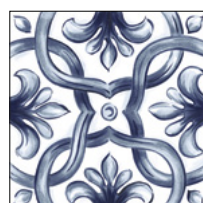

avorio

biscotto

cotto

grigio

avorio - struttura
3D gelosia
**wall only*

biscotto - struttura
3D gelosia
**wall only*

cotto - struttura
3D gelosia
**wall only*

grigio - struttura
3D gelosia
**wall only*

pizzo avorio
decoro

maiolica
tappeto 1 decoro

maiolica
tappeto 2 decoro

maiolica
tappeto 3 decoro

Sizes to order

24" x 48"
 60 cm x 120 cm
 thickness 9 mm

24" x 24"
 60 cm x 60 cm
 thickness 9 mm

2" x 12"
 5,3 cm x 30 cm
 thickness 10 mm

Colours : avorio, grigio struttura 3D gelosia

Colour : biscotto struttura 3D gelosia