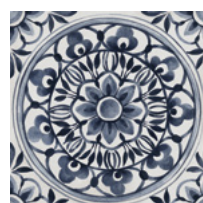

biscotto - struttura 3D gelosia

biscotto - matte

avorio - matte

grigio - matte

cotto - matte

*The shade may vary according to production runs. Check batches before installation.

centura.ca

Glazed Porcelain

avorio

biscotto

cotto

grigio

avorio - struttura
3D gelosia
**wall only*

biscotto - struttura
3D gelosia
**wall only*

cotto - struttura
3D gelosia
**wall only*

grigio - struttura
3D gelosia
**wall only*

pizzo avorio
decoro

maiolica
tappeto 1 decoro

maiolica
tappeto 2 decoro

maiolica
tappeto 3 decoro

Sizes to order

24" x 48"
 60 cm x 120 cm
 thickness 9 mm

24" x 24"
 60 cm x 60 cm
 thickness 9 mm

2" x 12"
 5,3 cm x 30 cm
 thickness 10 mm

Colours : avorio, grigio struttura 3D gelosia

Colour : biscotto struttura 3D gelosia