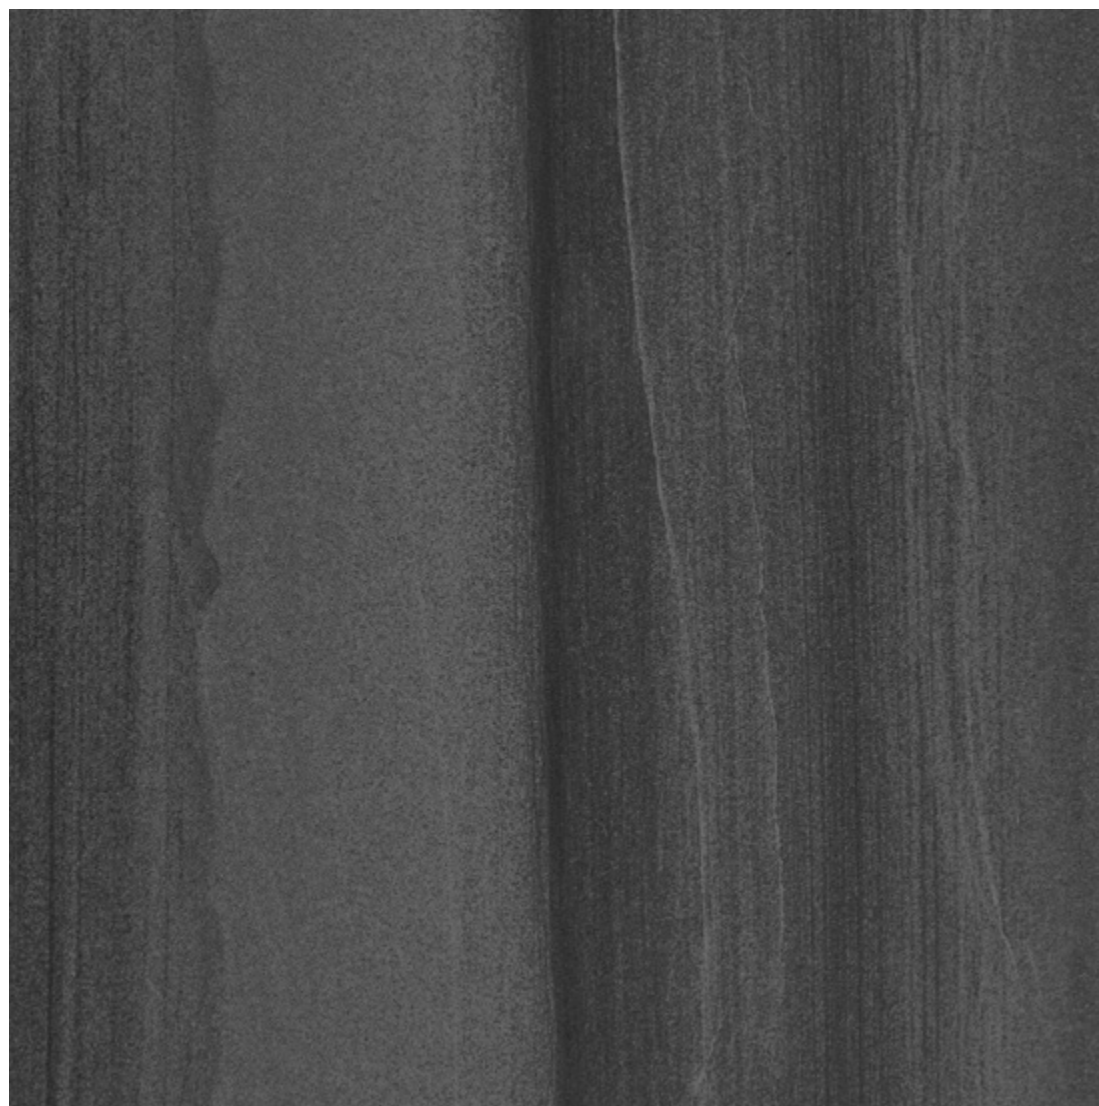

LINEAR STONE

centura.ca

LOOK
PIERRE

CENTURA
REVÊTEMENTS DE MUR ET DE SOL

white - mat

beige - mat

grey - mat

black - mat

* Les nuances peuvent varier selon la série de fabrication. Vérifiez les lots avant l'installation.

LINEAR STONE

CENTURA
REVÊTEMENTS DE MUR ET DE SOL

centura.ca

Porcelaine émaillée

Aspect : pierre
Installation : mur, plancher
Usage : résidentiel, commercial
Fabriqué au Brésil

Format en inventaire

12" x 24"
30 cm x 60 cm
épaisseur 8,5 mm
fini mat

Caractéristiques techniques principales

Test	Norme	Résultat
Résistance à l'abrasion	ISO 10545-7	PEI - 4
Degré de glissement	DCOF	≥ 0.42
Variation de couleur	—	V3 modérée
Absorption d'eau	10545-3	E ≤ 0,5% (conforme)