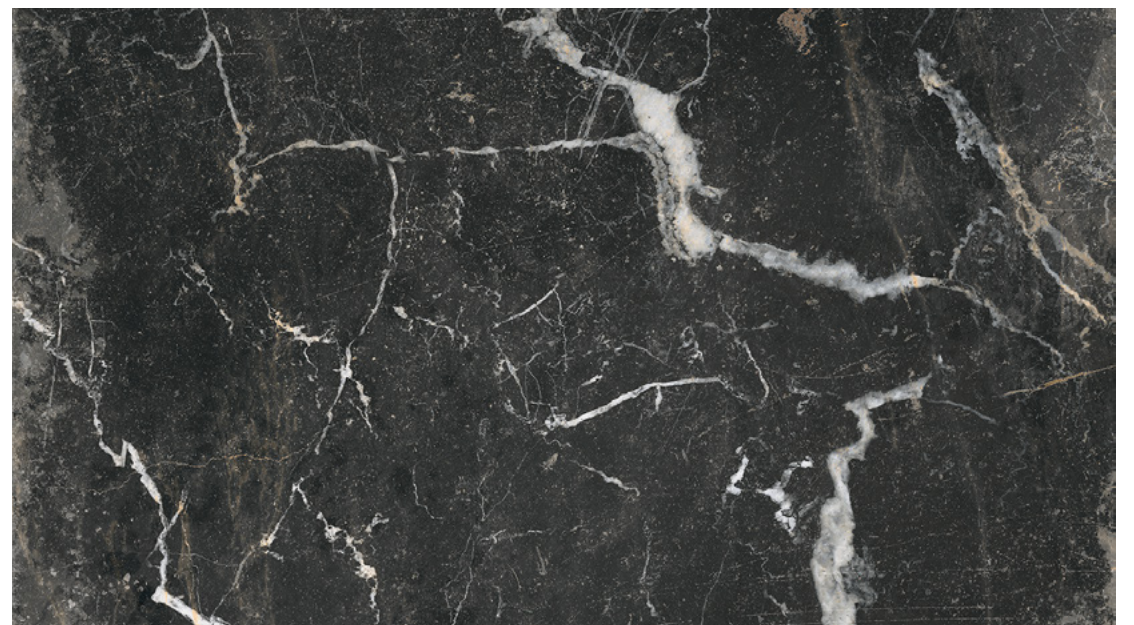

ANTIQUE AUREA

centura.ca

LOOK
MARBRE
PIERRE

CENTURA
REVÊTEMENTS DE MUR ET DE SOL

oro venezia - doux

Couleurs: nero trastevere, bianco navona

greige di trevi - doux

bianco navona - doux

grigio di spagna - doux

nero trastevere - doux

*Les nuances peuvent varier selon la série de fabrication. Vérifiez les lots avant l'installation.

centura.ca

Porcelaine émaillée rectifiée

Aspect: marbre, pierre
Installation: mur, plancher
Usage: résidentiel, commercial
Fabriqué en Italie