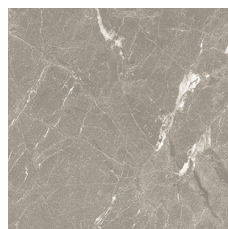

NEEKO

LOOK
PIERRE

CENTURA
REVÊTEMENTS DE MUR ET DE SOL

centura.ca

grey decor - mat

white - mat

grey - mat

taupe - mat

black - mat

*Les nuances peuvent varier selon la série de fabrication. Vérifiez les lots avant l'installation.

centura.ca

Porcelaine émaillée rectifiée

Aspect : pierre
Installation : mur, plancher
Usage : résidentiel, commercial
Fabriqué en Espagne

Test	Norme	Résultat
Résistance au gel	ISO 10545-12	Résistant
Degré de glissement	DIN 51130	R9
Variation de couleur	—	V2 faible

white

grey

taupe

black

white decor

grey decor

taupe decor