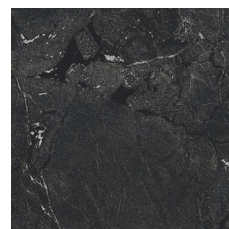

NEEKO

LOOK
PIERRE

CENTURA
REVÊTEMENTS DE MUR ET DE SOL

centura.ca

grey decor - mat

white - mat

grey - mat

taupe - mat

black - mat

*Les nuances peuvent varier selon la série de fabrication. Vérifiez les lots avant l'installation.

centura.ca

Porcelaine émaillée rectifiée

Aspect : pierre
Installation : mur, plancher
Usage : résidentiel, commercial
Fabriqué en Espagne

Test	Norme	Résultat
Résistance au gel	ISO 10545-12	Résistant
Degré de glissement	DIN 51130	R9
Variation de couleur	—	V2 faible

white

grey

taupe

black

white decor

grey decor

taupe decor

black decor

Format sur commande

48" x 48"
120 cm x 120 cm

Couleurs : grey, grey decor

Couleurs : taupe, taupe decor