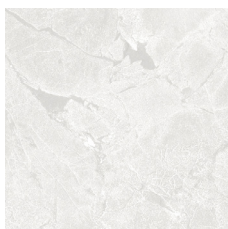

NEEKO

LOOK
PIERRE

CENTURA
REVÊTEMENTS DE MUR ET DE SOL

centura.ca

grey decor - mat

white - mat

grey - mat

taupe - mat

black - mat

*Les nuances peuvent varier selon la série de fabrication. Vérifiez les lots avant l'installation.

centura.ca

Porcelaine émaillée rectifiée

Aspect : pierre
Installation : mur, plancher
Usage : résidentiel, commercial
Fabriqué en Espagne

Test	Norme	Résultat
Résistance au gel	ISO 10545-12	Résistant
Degré de glissement	DIN 51130	R9
Variation de couleur	—	V2 faible

white

grey

taupe

black

white decor

grey decor

taupe decor