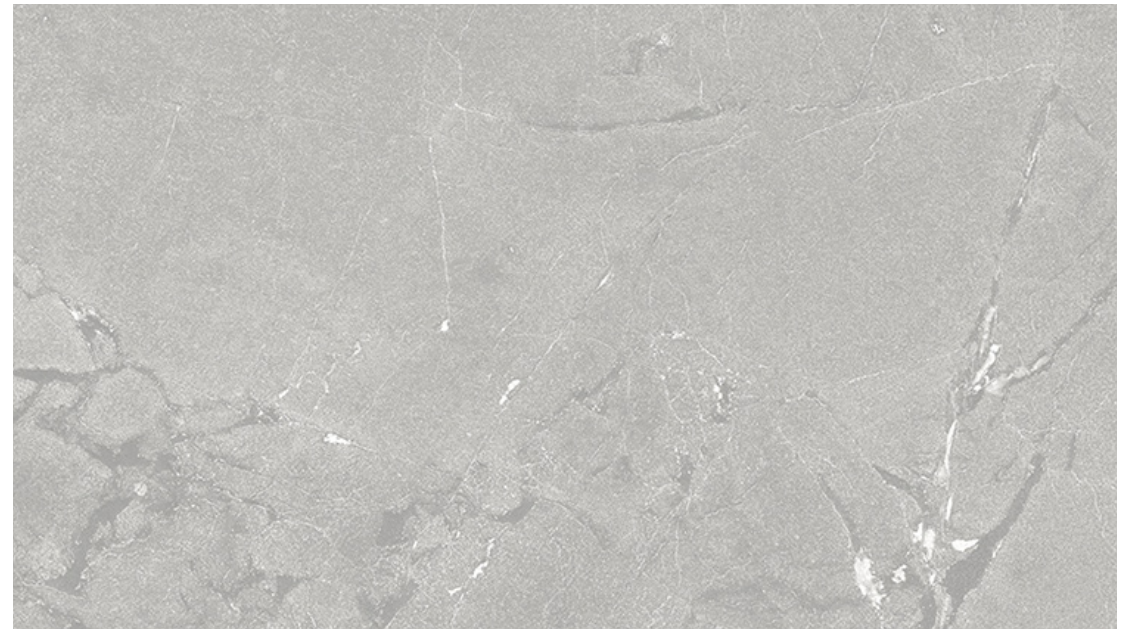

NEEKO

LOOK
PIERRE

CENTURA
REVÊTEMENTS DE MUR ET DE SOL

centura.ca

grey decor - mat

white - mat

grey - mat

taupe - mat

black - mat

*Les nuances peuvent varier selon la série de fabrication. Vérifiez les lots avant l'installation.

centura.ca

Porcelaine émaillée rectifiée

Aspect : pierre
Installation : mur, plancher
Usage : résidentiel, commercial
Fabriqué en Espagne

black decor

Format sur commande

48" x 48"
120 cm x 120 cm

Couleurs : grey, grey decor

Couleurs : taupe, taupe decor