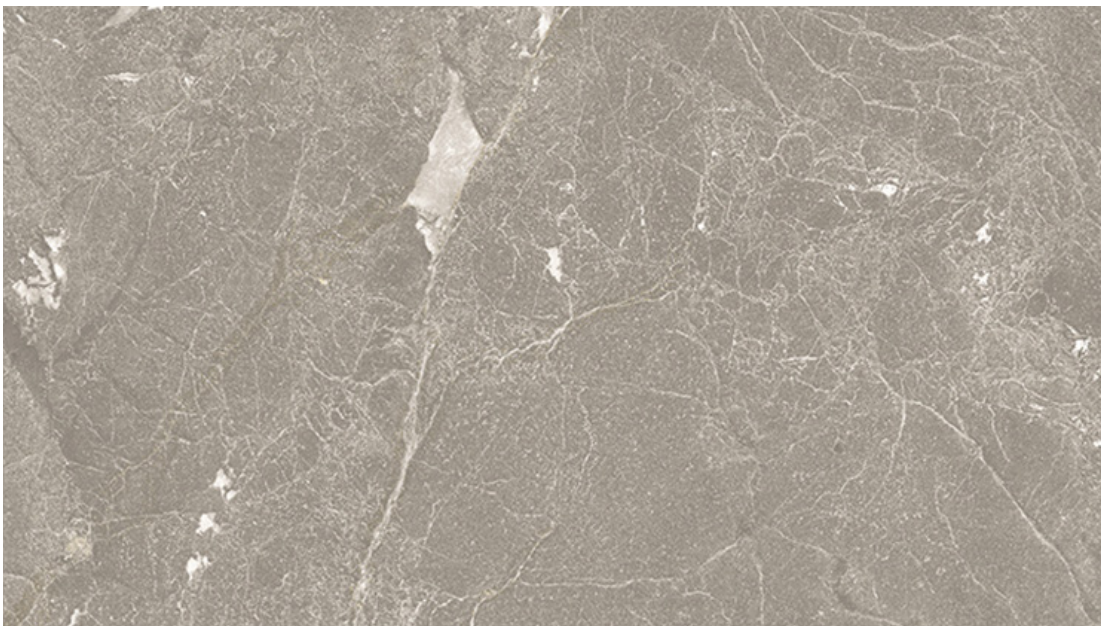

NEEKO

LOOK
PIERRE

CENTURA
REVÊTEMENTS DE MUR ET DE SOL

centura.ca

grey decor - mat

white - mat

grey - mat

taupe - mat

black - mat

*Les nuances peuvent varier selon la série de fabrication. Vérifiez les lots avant l'installation.

centura.ca

Porcelaine émaillée rectifiée

Aspect : pierre
Installation : mur, plancher
Usage : résidentiel, commercial
Fabriqué en Espagne

Test	Norme	Résultat
Résistance au gel	ISO 10545-12	Résistant
Degré de glissement	DIN 51130	R9
Variation de couleur	—	V2 faible

white

grey

taupe

black

white decor

grey decor

taupe decor

black decor

Format sur commande

48" x 48"
120 cm x 120 cm

Couleurs : grey, grey decor

Couleurs : taupe, taupe decor