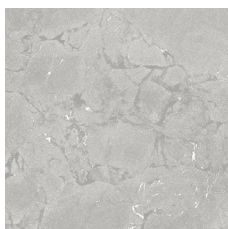

NEEKO

LOOK
PIERRE

CENTURA
REVÊTEMENTS DE MUR ET DE SOL

centura.ca

grey decor - mat

white - mat

grey - mat

taupe - mat

black - mat

*Les nuances peuvent varier selon la série de fabrication. Vérifiez les lots avant l'installation.

centura.ca

Porcelaine émaillée rectifiée

Aspect : pierre
Installation : mur, plancher
Usage : résidentiel, commercial
Fabriqué en Espagne

Test	Norme	Résultat
Résistance au gel	ISO 10545-12	Résistant
Degré de glissement	DIN 51130	R9
Variation de couleur	—	V2 faible

white

grey

taupe

black

white decor

grey decor

taupe decor