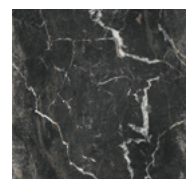

### Main technical specifications

Test	Standard	Results
Frost resistance	ISO 10545-12	Resistant
Slip resistance	DCOF	> 0,42
Shades variation	—	V3 Moderate

bianco navona

oro venezia

grigio di spagna

greige di trevi